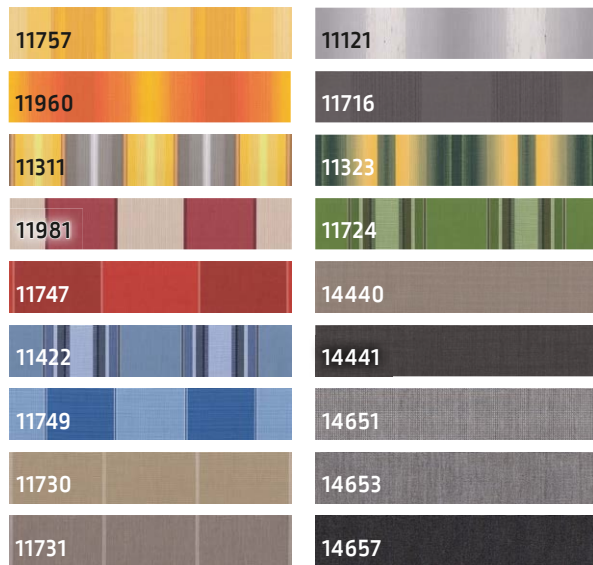

Wählen Sie aus 3 Aktionsmodellen, 2 Gestellfarben und 18 Stoffen.  
Erweiterte Tuchauswahl aus dem Hauptkatalog: 5 % Mehrpreis.

## Farben und Stoffe

Gestellfarben zur Wahl:

- **Silber-Weißaluminium** (RAL 9006), **pulverbeschichtet**
- **Weiß** (RAL 9016), **pulverbeschichtet**

Für unsere Aktionsmarkisen bieten wir Ihnen hochwertige italienische **Markisenstoffe aus Marken-Acryl** mit hervorragenden Eigenschaften an: