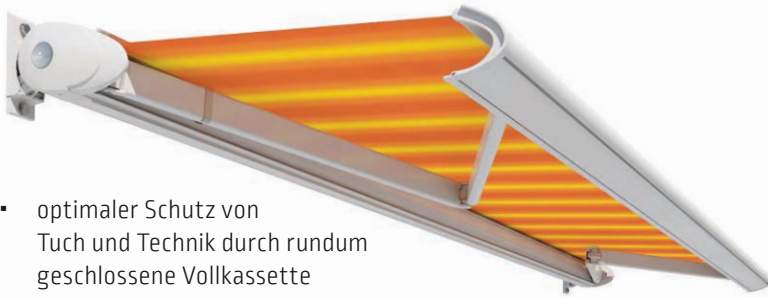

## Toscana | Vollkassettenmarkise

- optimaler Schutz von Tuch und Technik durch rundum geschlossene Vollkassette
- Designmarkise für kleine und mittlere Terrassen und Balkone: Breite max. 500 cm, Ausfall max. 300 cm
- inklusive io-Funkmotor, Fernbedienung und Windsensor

## Family Design Hülse | Hülsemarkise

- Tragrohrmarkise mit bewährter Technik, in modernem Design
- robustes, eng ans Dach anschließendes Ausfallprofil (Doppelhohlkammer) mit integrierter Regenrinne
- inklusive io-Funkmotor, Fernbedienung und Windsensor