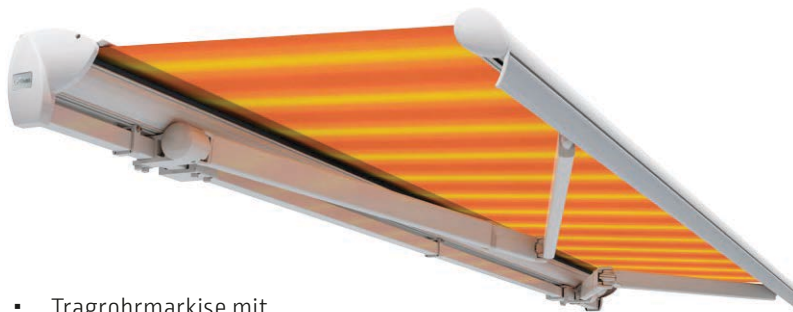

## Toscana | Vollkassettenmarkise

- optimaler Schutz von Tuch und Technik durch rundum geschlossene Vollkassette
- Designmarkise für kleine und mittlere Terrassen und Balkone: Breite max. 500 cm, Ausfall max. 300 cm
- inklusive io-Funkmotor, Fernbedienung und Windsensor

## Family Design Hülse | Hülsemarkise

- Tragrohrmarkise mit bewährter Technik, in modernem Design
- robustes, eng ans Dach anschließendes Ausfallprofil (Doppelhohlkammer) mit integrierter Regenrinne
- inklusive io-Funkmotor, Fernbedienung und Windsensor

## Toscana Grande | Vollkassettenmarkise

- moderne Designmarkise für mittlere und große Terrassen: Breite max. 700 cm, Ausfall max. 400 cm
- optimaler Schutz von Tuch und Technik durch rundum geschlossene Kassette
- inklusive io-Funkmotor, Fernbedienung und Windsensor