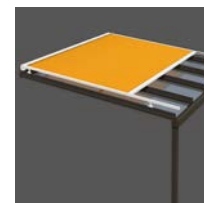

Ancona

Uitrusting en techniek

Geproduceerd en gemonteerd in Duitsland
Kwaliteit en techniek volgens de CE-norm

Type	Onderdak	Bovendak
Installatiehoogte <i>(incl. standaard bevestiging)</i>	154 mm	175 mm
Veldbreedtes <i>(max.)</i>		
1-delig <i>(afzonderlijk veld)</i>	600 cm	600 cm
Uitval <i>(max.)</i>		
Diepte <i>(incl. cassette en keerrol)</i>	450 cm	450 cm
Aandrijving		
Elektromotor (voor wandchakelaar)	☒	☒
Motor op afstandsbediening (io of RTS)	☐	☐
Gestellfarben		
17 RAL-kleuren + 6 structuurlakken <i>(standaard Lewens-kleuren)</i>	☒	☒
Extra RAL, speciale kleuren en effectlakken	☐	☐
Zonneschermdoeken <i>uit de Lewens-collectie</i>		
Merkacryl <i>(spinbadgeverfd, zeer kleurecht)</i>	☒	☒
Merkpolyester <i>(spinbadgeverfd, zeer kleurecht)</i>	☐	☐
Kwaliteitsnaaigaren Tenara	☒	☒
Naden ultrasoon geplakt	☐	☐
Opties		
1 | Motor + draadloze afstandsbediening (io of RTS)	☐	☐
2 | Weerautomaat	zon ☐	zon, wind, regen ☐
3 | Terrasverwarming <i>(alleen wandbevestiging)</i>	☐	☐
4 | Extra doeksteunkabel	☐	☐
5 | Dakafdekking	☐	<i>altijd inbegrepen!</i> ☒
6 | Vario-volant <i>tot 400 cm breedte, met handslinger – (niet met 3)</i>	☐	–
Bevestiging		
Onderdakmontage	☒	–
Bovendakmontage	–	☒
Bevestigingsmateriaal		
Railhouders <i>(zonder montageschroeven en pluggen)</i>	☒	–
Montagevoeten van 10 <i>(zonder montageschroeven en pluggen)</i>	☐	☒
Extra bevestigingsmateriaal	☐	☐
Opmerking		

Door de constructie en het eigen gewicht van het zonneschermdoek kan het doek bij grote veldafmetingen in het midden gaan doorhangen. Dit heeft echter geen enkele invloed op de goede werking en/of levensduur van het zonnescherm.

Mogelijke afmetingen en beperkingen alsmede het volledige elektronische toebehoren vindt u bij de technische gegevens in de actuele Lewens-prijslijst.

☒ Standaard ☐ Optie – niet verkrijgbaar

M A R K I S E N

Uw dealer geeft u graag advies:

www.lewens-markisen.de

Technische wijzigingen voorbehouden. Stand 04/2020