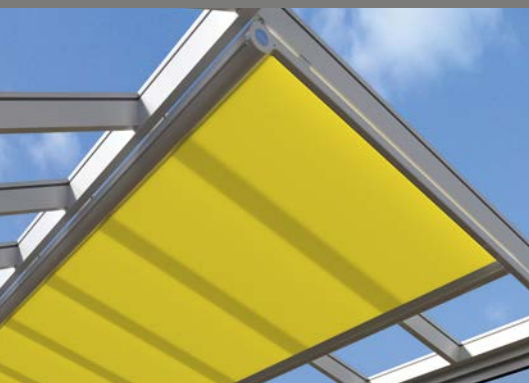

### **Vario-volant**

*(optioneel voor het type Onderdak)*

*Met name bij een laagstaande zon biedt de Vario-volant een variabele bescherming tegen zon en inkijk.*

*De volant kan onafhankelijk van het zonnescherf worden uit- en opgerold.*

## Zonwering Ancona voor glazen daken

Optioneel met Vario-volant – voor maximaal comfort

### Type Onderdak

*Voor onderdakbevestiging aan de sparren van een glazen dak of veranda, speciaal ontwikkeld voor vrijhangende montage onder een beschermend glazen dak.*