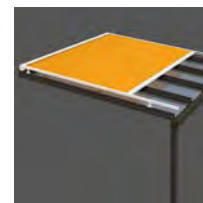

Ancona

Uitrusting en techniek

Geproduceerd en gemonteerd in Duitsland
Kwaliteit en techniek volgens de CE-norm

Type	Onderdak	Bovendak
Installatiehoogte <i>(incl. standaard bevestiging)</i>	154 mm	175 mm
Veldbreedtes <i>(max.)</i>		
1-delig <i>(afzonderlijk veld)</i>	600 cm	600 cm
Uitval <i>(max.)</i>		
Diepte <i>(incl. cassette en keerrol)</i>	450 cm	450 cm
Aandrijving		
Elektromotor (voor wandchakelaar)	☒	☒
Motor op afstandsbediening	☐	☐
Gestellfarben		
29 standaard Lewens-kleuren	☒	☒
Extra RAL, speciale kleuren en effectlakken	☐	☐
Zonneschermdoeken <i>uit de Lewens-collectie</i>		
Merkacryl <i>(spinbadgeverfd, zeer kleurecht)</i>	☒	☒
Merkpolyester / gerecycled polyester <i>(spinbadgeverfd, zeer kleurecht)</i>	☐	☐
Kwaliteitsnaaigaren Tenara	☒	☒
Naden ultrasoon geplakt	☐	☐
Opties		
1 | Motor + draadloze afstandsbediening	☐	☐
2 | Weerautomaat	zon ☐	zon, wind, regen ☐
3 | Terrasverwarming <i>(alleen wandbevestiging)</i>	☐	☐
4 | Extra doeksteunkabel	☐	☐
5 | Dakafdekking	☐	<i>altijd inbegrepen!</i> ☒
6 | Vario-volant <i>(niet met 3)</i>	☐	-
7 | Zonne-radiomotor (Somfy io) <i>voor Vario-volant</i>	☐	-
Bevestiging		
Onderdakmontage	☒	-
Bovendakmontage	-	☒
Bevestigingsmateriaal		
Railhouders <i>(zonder montageschroeven en pluggen)</i>	☒	-
Montagevoeten van 10 <i>(zonder montageschroeven en pluggen)</i>	☐	☒
Extra bevestigingsmateriaal	☐	☐
Opmerking		
<i>Door de constructie en het eigen gewicht van het zonneschermdoek kan het doek bij grote veldafmetingen in het midden gaan doorhangen. Dit heeft echter geen enkele invloed op de goede werking en/of levensduur van het zonneschermdoek.</i>		

Mogelijke afmetingen en beperkingen alsmede het volledige elektronische toebehoren vindt u bij de technische gegevens in de actuele Lewens-prijslijst.

☒ Standaard ☐ Optie ☐ - niet verkrijgbaar

M A R K I S E N

Uw dealer geeft u graag advies:

www.lewens-markisen.de

Technische wijzigingen voorbehouden. Stand 07/2024