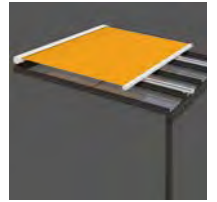

Capri

Uitrusting en techniek

Geproduceerd en gemonteerd in Duitsland
Kwaliteit en techniek volgens de CE-norm

Type	Bovendak
Installatiehoogte <i>(incl. standaard bevestiging)</i>	241 mm
Veldbreedtes <i>(max.)</i>	
1-delig <i>(afzonderlijk veld)</i>	700 cm
2-delig <i>(koppelsysteem zonder sleufafdekking, doekspleet 4 cm)</i>	1.200 cm
Uitval <i>(max.)</i>	
Diepte <i>(incl. cassette), plus 11 cm keerrol</i>	600 cm
Aandrijving	
Elektromotor (voor wandchakelaar)	☒
Motor op afstandsbediening	☐
Framekleuren	
29 standaard Lewens-kleuren	☒
Extra RAL, speciale kleuren en effectlakken	☐
Zonneschermdoeken <i>uit de Lewens-collectie</i>	
Merkacryl <i>(spinbadgeverfd, zeer kleurecht)</i>	☒
Merkpolyester / gerecycled polyester <i>(spinbadgeverfd, zeer kleurecht)</i>	☐
Kwaliteitsnaaigaren Tenara <i>(met hoekversteving en 10 cm zijzoom)</i>	☒
Opties	
1 | Motor + draadloze afstandsbediening	☐
2 | Weerautomaat (zon, wind, regen)	☐
3 | Terrasverwarming <i>(alleen wandbevestiging)</i>	☐
4 | Extra doeksteun	☐
Bevestiging	
Bovendakmontage	☒
Insprong geleiderails of palen	
Insprong	max. 80 cm
Desgewenst (andere) insprong <i>(vermelden bij bestelling)</i>	☐
Bevestigingsmateriaal	
Railhouders <i>(zonder montageschroeven en pluggen)</i>	☒
Extra/ander bevestigingsmateriaal	☐

Door de constructie en het eigen gewicht van het zonneschermdoek kan het doek bij grote veldafmetingen in het midden gaan doorhangen. Dit heeft echter geen enkele invloed op de goede werking en/of levensduur van het zonnescherm.

Mogelijke afmetingen en beperkingen alsmede het volledige elektronische toebehoren vindt u bij de technische gegevens in de actuele Lewens-prijslijst.

☒ Standaard ☐ Optie