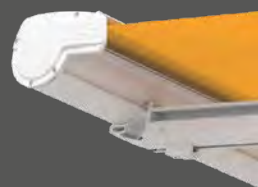

Railsystemen
Zonwering
voor glazen daken

Capri
bovendak

Gewoon van het leven
genieten!

Lewens
MARKISEN