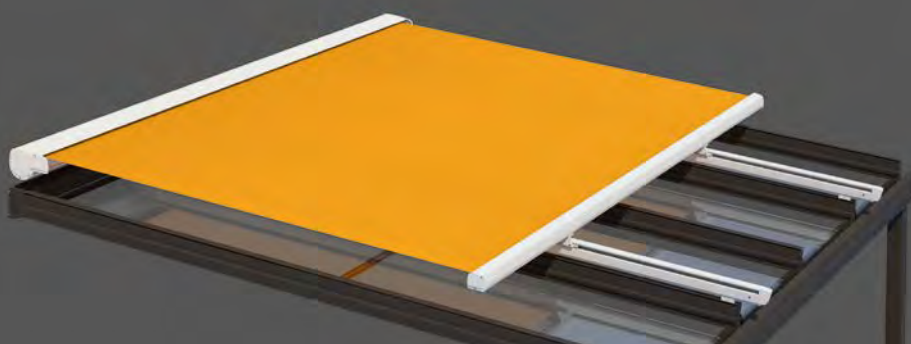

Railsystemen
Zonwering
voor glazen daken

Capri
bovendak

Gewoon van het leven
genieten!

Lewens
MARKISEN

Uitrusting Uitrusting en extra's

- Breedte 1-delig max. 700 cm
- Breedte 2-delig max. 600 cm, koppelsysteem max. 1.200 cm, uitval max. 600 cm
- Elektromotor
- Opties: motor/afstandsbediening, weerautomat, terrasverwarming, extra doeksteun

Capri – goed onder dak

Buitenzonwering voor glazen dak en veranda

Positioneerbaar

Omdat de geleiderails onder het doek liggen, kunnen deze flexibel en symmetrisch tot 80 cm vanaf de buitenrand inspringend worden gemonteerd.

Bakemontage type Capri in de buitenruimte. Het zonnenscherm wordt teruggetrokken en de veranda is zichtbaar.

Als buitenzonwering voor veranda's en glazen daken verhindert het zonnenscherm Capri dat er te veel zonlicht binnenvalt en dat de binnenruimte – vooral bij veranda's – te warm wordt. Verkrijgbaar als afzonderlijk veld of koppelsysteem is dit zonnenscherm ook geschikt voor grote oppervlakken en veranda's.

Door de constructie en het eigen gewicht van het zonneschermdoek kan het doek bij grote veldafmetingen in het midden gaan doorhangen. Dit heeft echter geen enkele invloed op de goede werking en/of levensduur van het zonnescherm.