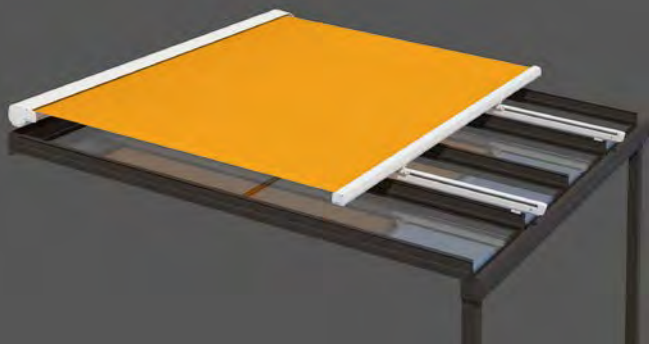

Railsystemen
Zonwering
voor glazen daken

Capri
bovendak

Gewoon van het leven
genieten!

Lewens
MARKISEN

Uitrusting Uitrusting en extra's

- Breedte 1-delig max. 700 cm
- Breedte 2-delig max. 600 cm, koppelsysteem max. 1.200 cm, uitval max. 600 cm
- Elektromotor
- Opties: motor/afstandsbediening, weerautomat, terrasverwarming, extra doeksteun

Capri – goed onder dak

Buitenzonwering voor glazen dak en veranda

Positioneerbaar

Omdat de geleiderails onder het doek liggen, kunnen deze flexibel en symmetrisch tot 80 cm vanaf de buitenrand inspringend worden gemonteerd.

Bakemontage type Capri in de buitenruimte. Het zonnenscherm wordt teruggetrokken en de veranda is zichtbaar.

Als buitenzonwering voor veranda's en glazen daken verhindert het zonnenscherm Capri dat er te veel zonlicht binnenvalt en dat de binnenruimte – vooral bij veranda's – te warm wordt. Verkrijgbaar als afzonderlijk veld of koppelsysteem is dit zonnenscherm ook geschikt voor grote oppervlakken en veranda's.

Door de constructie en het eigen gewicht van het zonneschermdoek kan het doek bij grote veldafmetingen in het midden gaan doorhangen. Dit heeft echter geen enkele invloed op de goede werking en/of levensduur van het zonnescherm.