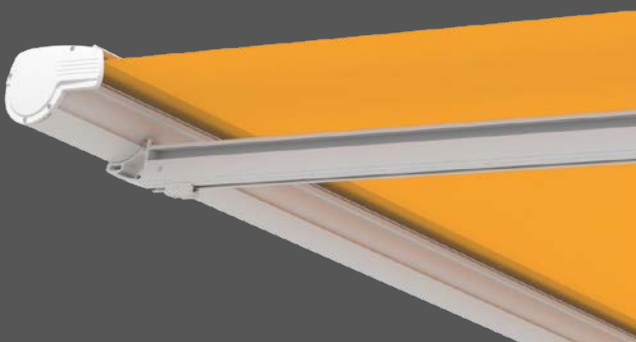

Capri

Gewoon van het leven
genieten!

Lewens
MARKISEN