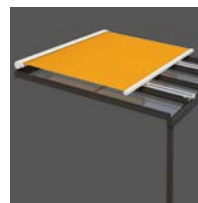

Capri

Uitrusting en techniek

Geproduceerd en gemonteerd in Duitsland
Kwaliteit en techniek volgens de CE-norm

Type	Dakmontage	Pergola
Installatiehoogte (incl. standaard bevestiging)	237 mm	237 mm
Paalhoogte (max., levering op 300 cm voor aanpassing ter plaatse)		300 cm
Veldbreedtes (max.)		
1-delig (afzonderlijk veld)	700 cm	600 cm
2-delig (koppelsysteem zonder sleufafdekking, doekspleet 4 cm)	1.200 cm	–
Uitval (max.)		
Diepte (incl. cassette), plus 11 cm keerrol	600 cm	600 cm
Afstand palen tot wand (max.)		500 cm
Aandrijving		
Elektromotor (voor wandchakelaar)	■	■
Motor op afstandsbediening (io of RTS)	□	□
Framekleuren		
17 RAL-kleuren + 6 structuurlakken (standaard Lewens-kleuren)	■	■
Extra RAL, speciale kleuren en effectlakken	□	□
Zonneschermdoeken uit de Lewens-collectie		
Merkacryl (spinbadgeverfd, zeer kleurecht)	■	■
Merkpolyester (spinbadgeverfd, zeer kleurecht)	□	□
Kwaliteitsnaaigaren Tenara (met hoekversteving en 10 cm zijzoom)	■	■
Opties		
1 | Motor + draadloze afstandsbediening (io of RTS)	□	□
2 | Weerautomaat (zon, wind, regen)	□	□
3 | Terrasverwarming (alleen wandbevestiging)	□	□
4 | Extra doeksteun	□	□
Bevestiging		
Bovendakmontage	■	–
Wandmontage + 2 palen (+ + dwarsbalk)	–	■
Insprong geleiderails of palen		
Insprong	max. 80 cm	tot B 550 cm: ■ 25 cm vanaf B 551 cm: ■ 40 cm
Desgewenst (andere) insprong (vermelden bij bestelling)	□	□
Bevestigingsmateriaal		
Railhouders (zonder montageschroeven en pluggen)	■	–
Wandhouders, vloerconsoles, bevestigingen voor geleiderails	–	■
Extra/ander bevestigingsmateriaal	□	□
Opmerking		
Door de constructie en het eigen gewicht van het zonneschermdoek kan het doek bij grote veldafmetingen in het midden gaan doorhangen. Dit heeft echter geen enkele invloed op de goede werking en/of levensduur van het zonnescherm.		

Mogelijke afmetingen en beperkingen alsmede het volledige elektronische toebehoren vindt u bij de technische gegevens in de actuele Lewens-prijslijst.

■ Standaard □ Optie – niet verkrijgbaar

M A R K I S E N

Uw dealer geeft u graag advies:

www.lewens-markisen.de

Technische wijzigingen voorbehouden. Stand 04/2020