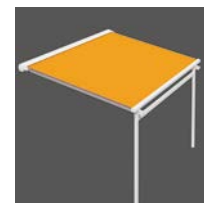

Capri

Uitrusting en techniek

Geproduceerd en gemonteerd in Duitsland
Kwaliteit en techniek volgens de CE-norm

Type	Dakmontage	Pergola
Installatiehoogte (incl. standaard bevestiging)	237 mm	237 mm
Paalhoogte (max., levering op 300 cm voor aanpassing ter plaatse)		300 cm
Veldbreedtes (max.)		
1-delig (afzonderlijk veld)	700 cm	600 cm
2-delig (koppelsysteem zonder sleufafdekking, doekspleet 4 cm)	1.200 cm	–
Uitval (max.)		
Diepte (incl. cassette), plus 11 cm keerrol	600 cm	600 cm
Afstand palen tot wand (max.)		500 cm
Aandrijving		
Elektromotor (voor wandchakelaar)	■	■
Motor op afstandsbediening (io of RTS)	□	□
Framekleuren		
17 RAL-kleuren + 6 structuurlakken (standaard Lewens-kleuren)	■	■
Extra RAL, speciale kleuren en effectlakken	□	□
Zonneschermdoeken uit de Lewens-collectie		
Merkacryl (spinbadgeverfd, zeer kleurecht)	■	■
Merkpolyester (spinbadgeverfd, zeer kleurecht)	□	□
Kwaliteitsnaaigaren Tenara (met hoekversteving en 10 cm zijzoom)	■	■
Opties		
1 | Motor + draadloze afstandsbediening (io of RTS)	□	□
2 | Weerautomaat (zon, wind, regen)	□	□
3 | Terrasverwarming (alleen wandbevestiging)	□	□
4 | Extra doeksteun	□	□
Bevestiging		
Bovendakmontage	■	–
Wandmontage + 2 palen (+ + dwarsbalk)	–	■
Insprong geleiderails of palen		
Insprong	max. 80 cm	tot B 550 cm: ■ 25 cm vanaf B 551 cm: ■ 40 cm
Desgewenst (andere) insprong (vermelden bij bestelling)	□	□
Bevestigingsmateriaal		
Railhouders (zonder montageschroeven en pluggen)	■	–
Wandhouders, vloerconsoles, bevestigingen voor geleiderails	–	■
Extra/ander bevestigingsmateriaal	□	□
Opmerking		
Door de constructie en het eigen gewicht van het zonneschermdoek kan het doek bij grote veldafmetingen in het midden gaan doorhangen. Dit heeft echter geen enkele invloed op de goede werking en/of levensduur van het zonnescherm.		

Mogelijke afmetingen en beperkingen alsmede het volledige elektronische toebehoren vindt u bij de technische gegevens in de actuele Lewens-prijslijst.

■ Standaard □ Optie – niet verkrijgbaar

M A R K I S E N

Uw dealer geeft u graag advies:

www.lewens-markisen.de

Technische wijzigingen voorbehouden. Stand 04/2020