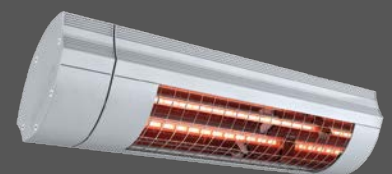

Infrarode terrasverwarming

De infrarode terrasverwarming in io-standaard zorgt ook op koele dagen voor gezelligheid en een aangename warmte onder zonneschermen en glazen daken.