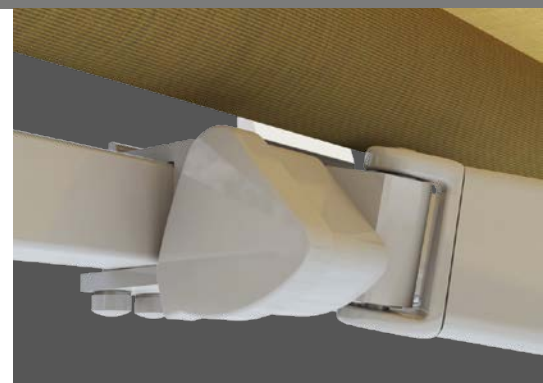

Knikarm-
zonnenscherm

Economy

Gewoon van het leven
genieten!

Lewens
MARKISEN

*Economy type Open
en verticale zonweringen Micro 1060 Z.*

Economy – puristisch en gewoonweg goed

Knikarmzonnenscherm voor terras en balkon

Functioneel en veilig
– de voorlijstbevestiging

Mooi en stabiel
– de armhouders

Goed doordacht

- Breedte 1-delig max. 600 cm, uitval max. 300 cm
- Standaard met klassieke volant
- Windwerk
- Opties: elektromotor, motor/afstandsbediening, weerautomat, LED-verlichting, terrasverwarming, steunpoten

Type Open

Bij het basistype van de Economy ligt de doekrol van het zonnescerm bloot ('open').

De ronde eindkappen aan de zijkant geven het zonnescerm een harmonische uitstraling.

Type Regendak

Het dak beschermt het doek in opgerolde toestand tegen weersinvloeden.