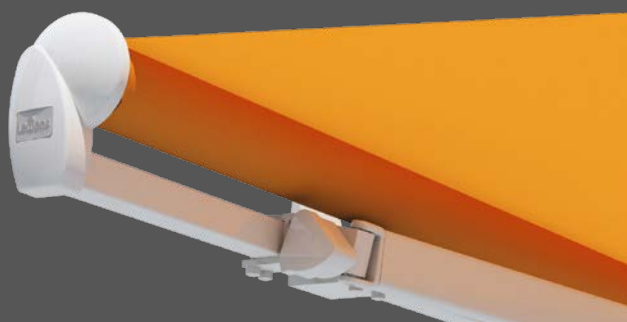

Knikarm-
zonnenscherm

Economy

Gewoon van het leven
genieten!

Lewens
MARKISEN

*Economy type Open
en verticale zonweringen Micro 1060 Z.*

Economy – puristisch en gewoonweg goed

Knikarmzonnenscherm voor terras en balkon

Functioneel en veilig
– de voorlijstbevestiging

Mooi en stabiel
– de armhouders

Goed doordacht

- Breedte 1-delig max. 600 cm, uitval max. 300 cm
- Standaard met klassieke volant
- Windwerk
- Opties: elektromotor, motor/afstandsbediening, weerautomat, LED-verlichting, terrasverwarming, steunpoten

Type Open

Bij het basistype van de Economy ligt de doekrol van het zonnescerm bloot ('open').

De ronde eindkappen aan de zijkant geven het zonnescerm een harmonische uitstraling.

Type Regendak

Het dak beschermt het doek in opgerolde toestand tegen weersinvloeden.