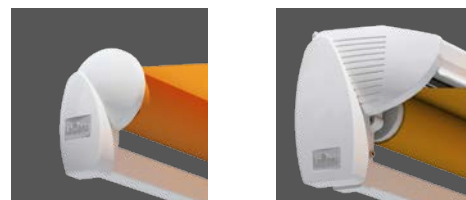

Economy

Uitrusting en techniek

Geproduceerd en gemonteerd in Duitsland

TÜV-gekeurde veiligheid

Kwaliteit en techniek volgens de CE-norm

Type	Open	Regendak
Zonnescherm met draagbuis – kapmaat, opgerold (h x d)	ca. 182 x 197 mm	ca. 245 x 248 mm
Veldbreedtes (max.)		
1-delig (afzonderlijk veld)	600 cm	600 cm
Totale breedte	= veldbreedte	= veldbreedte + 7 cm
Doeksteunschaal (in het midden van het zonnescherm)	vanaf 551 cm	vanaf 551 cm
Uitvaldieptes		
Armlengtes 150 / 200 / 250 / 300 cm	■	■
Speciale armlengtes	□	□
Aandrijving		
Windwerk	■	■
Elektromotor (voor wandchakelaar)	□	□
Motor op afstandsbediening (io of RTS)	□	□
Framekleuren		
Wit RAL 9016	■	■
Zilverkleurig natuur (E6 / EV 1 geëloxeerd, detailelementen RAL 9006)	■	■
Extra RAL, speciale kleuren en effectlakken	□	□
Zonneschermdoeken uit de Lewens-collectie		
Merkacryl (spinbadgeverfd, zeer kleurecht)	■	■
Merkpolyester (spinbadgeverfd, zeer kleurecht)	□	□
Kwaliteitsnaaigaren Tenara	■	■
Naden ultrasoon geplakt	□	□
Volant		
Met volant	■	■
Opties		
1 | Elektromotor	□	□
2 | Motor + draadloze afstandsbediening (io of RTS)	□	□
3 | Weerautomaat (zon, wind, regen)	□	□
4 | Verlichting: LED-spotlijst	□	□
5 | Terrasverwarming (met 4 alleen wandbevestiging)	□	□
6 | Steunpoten	□	□
Bevestiging		
Wand	■	■
Plafond/dakspar	□	–

■ Standaard □ Optie – niet verkrijgbaar

Mogelijke afmetingen en beperkingen alsmede het volledige elektronische toebehoren vindt u bij de technische gegevens in de actuele Lewens-prijslijst.

Uw dealer geeft u graag advies:

Lewens
MARKISEN

www.lewens-markisen.de

Technische wijzigingen voorbehouden. Stand 04/2020