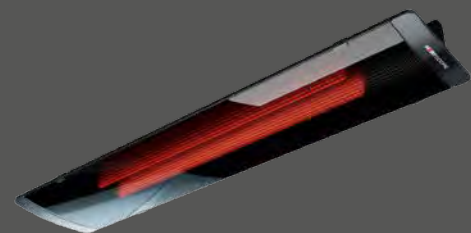

Weerautomat

Zon-, wind- en regensensoren zorgen voor een weersafhankelijke auto-matische besturing van de zonne-schermen – ook wanneer niemand thuis is.

Infrarode terrasverwarming

zorgt ook op koude dagen voor gezelligheid en een aangename warmte onder zonneschermen en glazen daken.