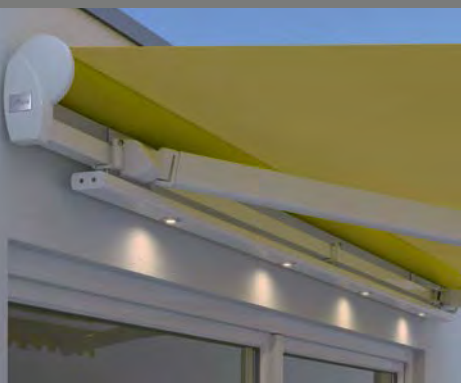

Goed doordacht

- Breedte 1-delig max. 600 cm, uitval max. 300 cm
- Standaard met klassieke volant
- Windwerk
- Opties: elektromotor, motor/afstandsbediening, weerautomat, LED-verlichting, terrasverwarming, steunpoten

Type Open

Bij het basistype van de Economy ligt de doekrol van het zonnescerm bloot ('open').

De ronde eindkappen aan de zijkant geven het zonnescerm een harmonische uitstraling.

Type Regendak

Het dak beschermt het doek in opgerolde toestand tegen weersinvloeden.

Kwaliteit en jeugdig design voor een instapprijs

Het zonnescerm Economy is de perfecte oplossing voor iedereen die belang hecht aan een hoogwaardige, goed doordachte zonwering. Het knikarmzonnescerm overtuigt met optimale Lewens-kwaliteit in beproefde draagbuistech-niek, eenvoudige bediening en diverse uitrustingsmogelijkheden.

LED-verlichting

Uitgerust met een draadloze ont-vanger kan per afstandsbediening of via de huisautomatisering voor elke situatie de passende lichtsfier worden gecreëerd.

Opties

Wilt u meer comfort?

Dan kunt u uw zonnescerm uitrusten met een elektromotor en wandschake-laar of andere comfortopties. Met de optionele motor en afstandsbediening kunnen zonneschermen en andere functies ook in de huisautomatisering worden geïntegreerd.

Draadloze besturingen

creëren de voorwaarde om alle terras-functies in de huisautomatisering te integreren, met comfortabele bediening per tablet of smartphone.

Weerautomat

Zon-, wind- en regensensoren zorgen voor een weersafhankelijke auto-matische besturing van de zonne-schermen – ook wanneer niemand thuis is.

Infrarode terrasverwarming

zorgt ook op koude dagen voor gezelligheid en een aangename warmte onder zonneschermen en glazen daken.