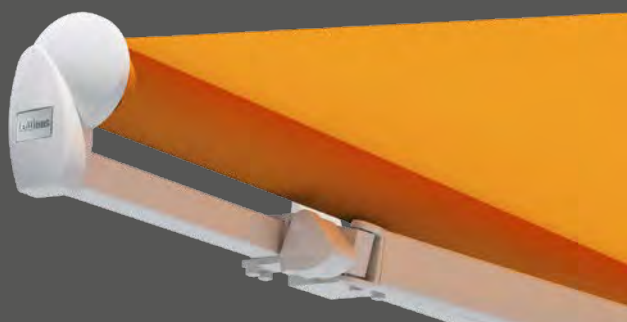

Knikarm-  
zonnenscherm

Economy

Gewoon van het leven  
*genieten!*

**Lewens**  
MARKISEN

*Economy type Open  
en verticale zonweringen Micro 1060 Z.*

## Goed doordacht

- Breedte 1-delig max. 600 cm, uitval max. 300 cm
- Standaard met klassieke volant
- Windwerk
- Opties: elektromotor, motor/afstandsbediening, weerautomat, LED-verlichting, terrasverwarming, steunpoten

## Type Open

Bij het basistype van de Economy ligt de doekrol van het zonnescerm bloot ('open').

De ronde eindkappen aan de zijkant geven het zonnescerm een harmonische uitstraling.

## Type Regendak

Het dak beschermt het doek in opgerolde toestand tegen weersinvloeden.

Kwaliteit en jeugdig design voor een instapprijs

Het zonnescerm Economy is de perfecte oplossing voor iedereen die belang hecht aan een hoogwaardige, goed doordachte zonwering. Het knikarmzonnescerm overtuigt met optimale Lewens-kwaliteit in beproefde draagbuistech-niek, eenvoudige bediening en diverse uitrustingsmogelijkheden.