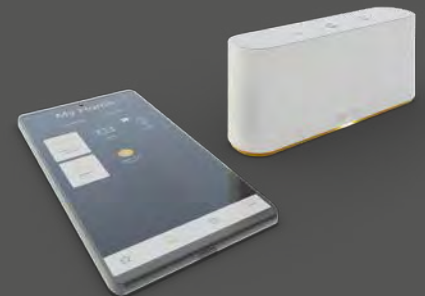

Goed doordacht

- Breedte 1-delig max. 600 cm, uitval max. 300 cm
- Standaard met klassieke volant
- Windwerk
- Opties: elektromotor, motor/afstandsbediening, weerautomat, LED-verlichting, terrasverwarming, steunpoten

Type Open

Bij het basistype van de Economy ligt de doekrol van het zonnescerm bloot ('open').

De ronde eindkappen aan de zijkant geven het zonnescerm een harmonische uitstraling.

Type Regendak

Het dak beschermt het doek in opgerolde toestand tegen weersinvloeden.

Kwaliteit en jeugdig design voor een instapprijs

Het zonnescerm Economy is de perfecte oplossing voor iedereen die belang hecht aan een hoogwaardige, goed doordachte zonwering. Het knikarmzonnescerm overtuigt met optimale Lewens-kwaliteit in beproefde draagbuistech-niek, eenvoudige bediening en diverse uitrustingsmogelijkheden.

LED-verlichting

Uitgerust met een draadloze ontvanger kan per afstandsbediening of via de huisautomatisering voor elke situatie de passende licht sfeer worden gecreëerd.

Opties

Wilt u meer comfort?

Dan kunt u uw zonnescerm uitrusten met een elektromotor en wandschakelaar of andere comfortopties. Met de optionele motor en afstandsbediening kunnen zonneschermen en andere functies ook in de huisautomatisering worden geïntegreerd.

Draadloze besturingen

creëren de voorwaarde om alle terras-functies in de huisautomatisering te integreren, met comfortabele bediening per tablet of smartphone.

Weerautomat

Zon-, wind- en regensensoren zorgen voor een weersafhankelijke automatische besturing van de zonneschermen – ook wanneer niemand thuis is.

Infrarode terrasverwarming

zorgt ook op koele dagen voor gezelligheid en een aangename warmte onder zonneschermen en glazen daken.