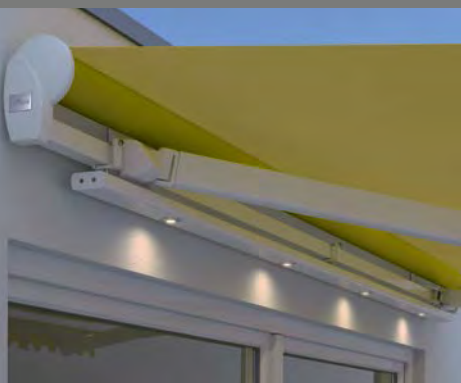

Goed doordacht

- Breedte 1-delig max. 600 cm, uitval max. 300 cm
- Standaard met klassieke volant
- Windwerk
- Opties: elektromotor, motor/afstandsbediening, weerautomat, LED-verlichting, terrasverwarming, steunpoten

Type Open

Bij het basistype van de Economy ligt de doekrol van het zonnescerm bloot ('open').

De ronde eindkappen aan de zijkant geven het zonnescerm een harmonische uitstraling.

Type Regendak

Het dak beschermt het doek in opgerolde toestand tegen weersinvloeden.

Kwaliteit en jeugdig design voor een instapprijs

Het zonnescerm Economy is de perfecte oplossing voor iedereen die belang hecht aan een hoogwaardige, goed doordachte zonwering. Het knikarmzonnescerm overtuigt met optimale Lewens-kwaliteit in beproefde draagbuistech-niek, eenvoudige bediening en diverse uitrustingsmogelijkheden.

LED-verlichting

Uitgerust met een draadloze ontvanger kan per afstandsbediening of via de huisautomatisering voor elke situatie de passende licht sfeer worden gecreëerd.

Opties

Wilt u meer comfort?

Dan kunt u uw zonnescerm uitrusten met een elektromotor en wandschakelaar of andere comfortopties. Met de optionele motor en afstandsbediening kunnen zonneschermen en andere functies ook in de huisautomatisering worden geïntegreerd.

Draadloze besturingen

creëren de voorwaarde om alle terras-functies in de huisautomatisering te integreren, met comfortabele bediening per tablet of smartphone.

Weerautomat

Zon-, wind- en regensensoren zorgen voor een weersafhankelijke automatische besturing van de zonneschermen – ook wanneer niemand thuis is.

Infrarode terrasverwarming

zorgt ook op koele dagen voor gezelligheid en een aangename warmte onder zonneschermen en glazen daken.