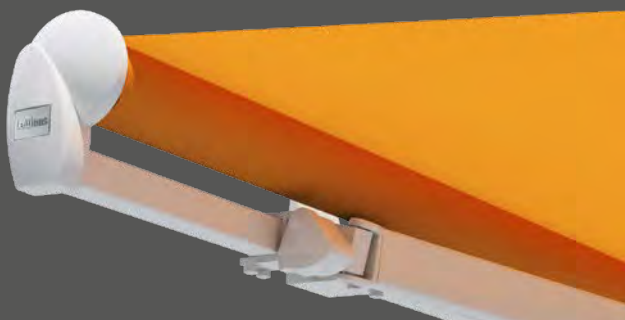

Knikarm-
zonnescerm

Economy

Gewoon van het leven
genieten!

Lewens
MARKISEN