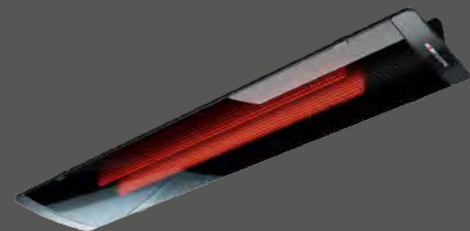

Weerautomat

Zon-, wind- en regensensoren zorgen voor een weersafhankelijke automatische besturing van de zonneschermen – ook wanneer niemand thuis is.

Infrarode terrasverwarming

zorgt ook op koele dagen voor gezelligheid en een aangename warmte onder zonneschermen en glazen daken.