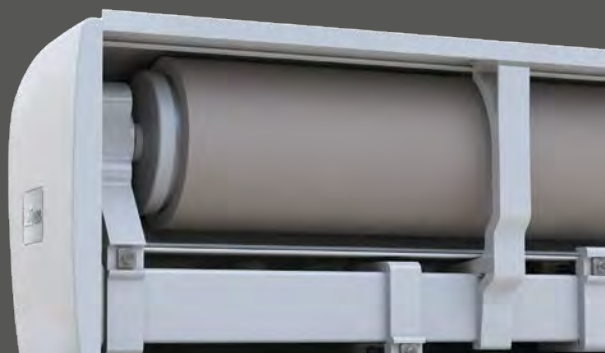

Knikarm-
zonnescerm

Family
Compact

Gewoon van het leven
genieten!

Lewens
MARKISEN