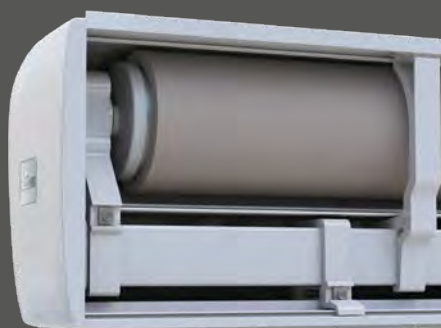

- Breedte 1-delig max. 650 cm, koppelsysteem max. 1.950 cm, uitval max. 350 cm
- Elektromotor
- Opties: motor/afstandsbediening, weerautomat, LED-verlichting, terrasverwarming, steunpoten

### Type Halve Cassette

**Aan 3 zijden gesloten**

*Het dak, het bodemprofiel en de nauwsluitende voorlijst beschermen doek en techniek in opgerolde toestand tegen weersinvloeden.*

*Compact design met hoog comfort en uitstekende techniek.*

Klassiek design, uitstekende kwaliteit, eenvoudige bedienbaarheid en solide waardevastheid: de Family Compact combineert de beschermende functie van een cassettezonnenscherm met de comfortabele montage van een zonnenscherm met draagbuis.

*Nauwe muuraansluiting  
Voor een verzorgd  
uitziende gevel.*