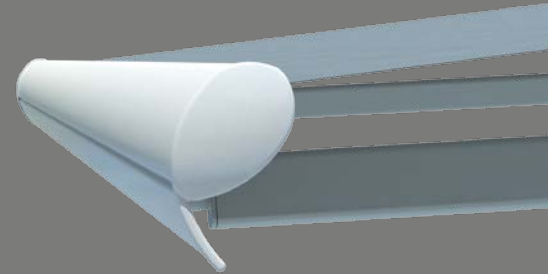

### Type Open

*Bij het basistype van de Family Design ligt de doekrol van het zonneschermbestanden bloot ('open'). De ronde eindkappen aan de zijkanten en het doekafdekprofiel aan de voorzijde van de doekrol geven het zonneschermbestanden een harmonische uitstraling.*

## Comfort in topvorm

- Breedte 1-delig max. 700 cm, koppelsysteem max. 1.950 cm, uitval max. 400 cm
- Voorlijst 'design'
- Elektromotor
- Opties: motor/afstandsbediening, weerautomat, LED-verlichting, terrasverwarming, steunpoten

## XXL-armen *[optie]*

*Is voor het zonnescherm slechts een kleine breedte beschikbaar en wordt toch een grote uitval gewenst, dan is de Family Design met XXL-armen, de elkaar in twee niveaus overlappen, de juiste oplossing. Leverbaar voor alle typen: Open, Regendak en Huls.*

Als designuitvoering onder de zonneschermen met draagbuis zet de Family Design modieuze accenten. De elegante voorlijst met glad-afgeronde afsluiting creëert een modern gevelbeeld. Naast de hoogwaardige Lewens-kwaliteit en makkelijke bedienbaarheid biedt het zonnescherm ook een aantal aantrekkelijke uitrustingsopties.