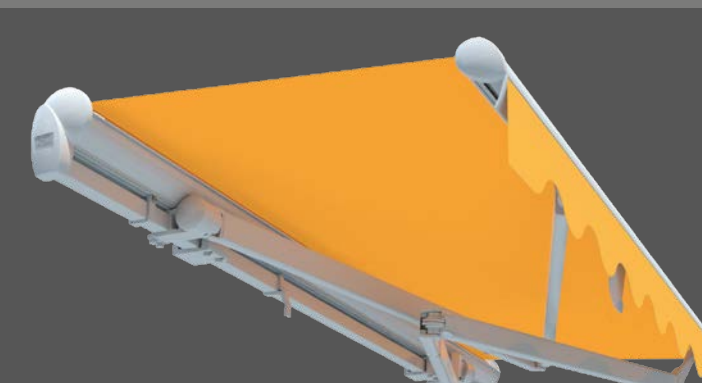

Gewoon van het leven
genieten!

Lewens
MARKISEN