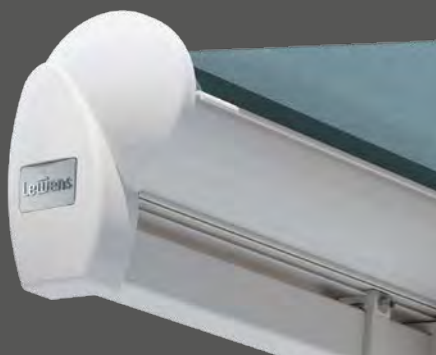

Knikarm-
zonnescerm

Family
Design

Gewoon van het leven
genieten!

Lewens
MARKISEN

Family Design – perfect in vorm en techniek

Design-zonnescherm voor grote terrassen en zithoeken in de openlucht

Type Open

Bij het basistype van de Family Design ligt de doekrol van het zonnescherm bloot ('open'). De ronde eindkappen aan de zijkanten en het doekafdekprofiel aan de voorzijde van de doekrol geven het zonnescherm een harmonische uitstraling.

Comfort in topvorm

- Breedte 1-delig max. 700 cm, koppelsysteem max. 1.950 cm, uitval max. 400 cm
- Voorlijst 'design'
- Elektromotor
- Opties: motor/afstandsbediening, weerautomat, LED-verlichting, terrasverwarming, steunpoten

XXL-armen *[optie]*

Is voor het zonnescherm slechts een kleine breedte beschikbaar en wordt toch een grote uitval gewenst, dan is de Family Design met XXL-armen, de elkaar in twee niveaus overlappen, de juiste oplossing. Leverbaar voor alle typen: Open, Regendak en Huls.

Type Regendak

Het dak beschermt het doek van de Family Design type Regendak in opgerolde toestand tegen stof, regen en andere weersinvloeden.

Type Huls

Uitgerust met dak en achterwand biedt de Family Design als type Huls rondom een betrouwbare bescherming van de doekrol.