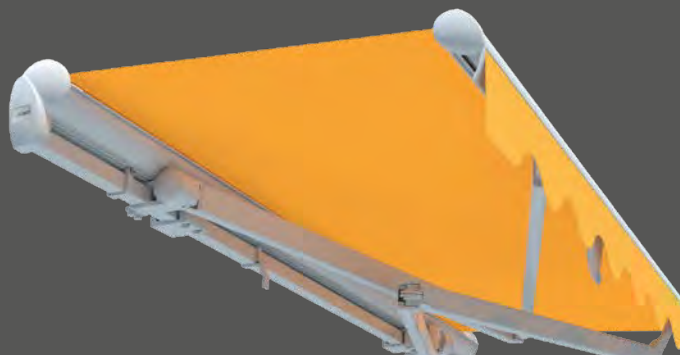

Knikarm-
zonnescerm

Family
Design

Gewoon van het leven
genieten!

Lewens
MARKISEN

Family Design – perfect in vorm en techniek

Design-zonnescherm voor grote terrassen en zithoeken in de openlucht

Type Open

Bij het basistype van de Family Design ligt de doekrol van het zonnescherm bloot ('open'). De ronde eindkappen aan de zijkanten en het doekafdekprofiel aan de voorzijde van de doekrol geven het zonnescherm een harmonische uitstraling.

Comfort in topvorm

- Breedte 1-delig max. 700 cm, koppelsysteem max. 1.950 cm, uitval max. 400 cm
- Voorlijst 'design'
- Elektromotor
- Opties: motor/afstandsbediening, weerautomat, LED-verlichting, terrasverwarming, steunpoten

XXL-armen *[optie]*

Is voor het zonnescherm slechts een kleine breedte beschikbaar en wordt toch een grote uitval gewenst, dan is de Family Design met XXL-armen, de elkaar in twee niveaus overlappen, de juiste oplossing. Leverbaar voor alle typen: Open, Regendak en Huls.

Type Regendak

Het dak beschermt het doek van de Family Design type Regendak in opgerolde toestand tegen stof, regen en andere weersinvloeden.

Type Huls

Uitgerust met dak en achterwand biedt de Family Design als type Huls rondom een betrouwbare bescherming van de doekrol.