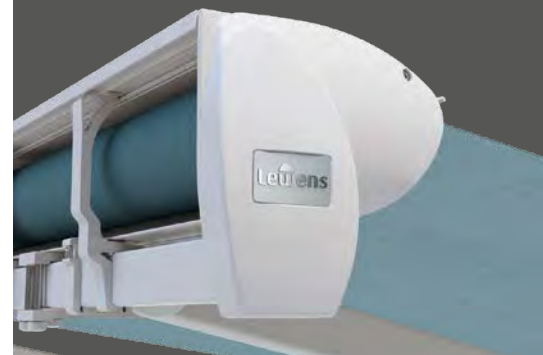

Knikarm-
zonnescerm

Family
Design

Gewoon van het leven
genieten!

Lewens
MARKISEN

Family Design – perfect in vorm en techniek

Design-zonnescherm voor grote terrassen en zithoeken in de openlucht

Type Open

Bij het basistype van de Family Design ligt de doekrol van het zonnescherm bloot ('open'). De ronde eindkappen aan de zijkanten en het doekafdekprofiel aan de voorzijde van de doekrol geven het zonnescherm een harmonische uitstraling.

Comfort in topvorm

- Breedte 1-delig max. 700 cm, koppelsysteem max. 1.950 cm, uitval max. 400 cm
- Voorlijst 'design'
- Elektromotor
- Opties: motor/afstandsbediening, weerautomat, LED-verlichting, terrasverwarming, steunpoten

XXL-armen *[optie]*

Is voor het zonnescherm slechts een kleine breedte beschikbaar en wordt toch een grote uitval gewenst, dan is de Family Design met XXL-armen, de elkaar in twee niveaus overlappen, de juiste oplossing. Leverbaar voor alle typen: Open, Regendak en Huls.

Type Regendak

Het dak beschermt het doek van de Family Design type Regendak in opgerolde toestand tegen stof, regen en andere weersinvloeden.

Type Huls

Uitgerust met dak en achterwand biedt de Family Design als type Huls rondom een betrouwbare bescherming van de doekrol.