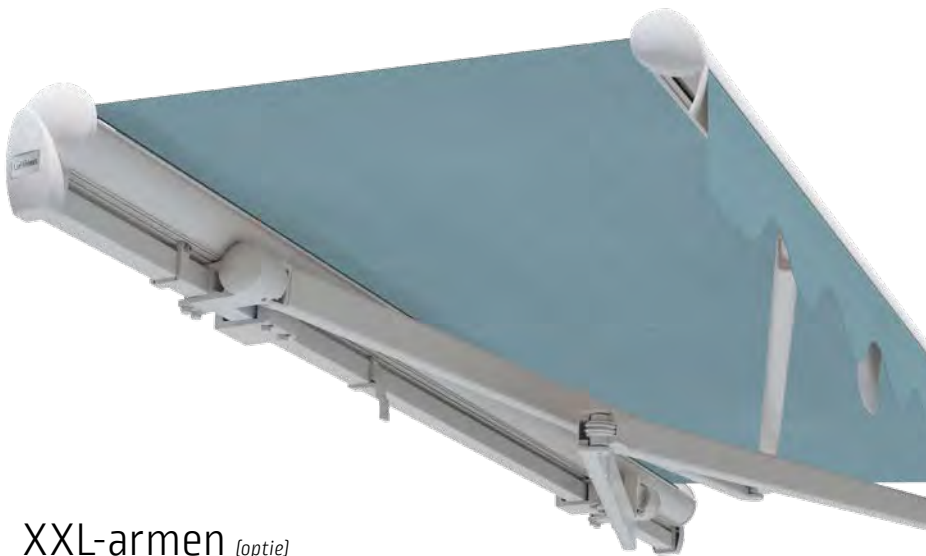

Knikarm-
zonnescerm

Family
Design

Gewoon van het leven
genieten!

Lewens
MARKISEN

Family Design – perfect in vorm en techniek

Design-zonnescherm voor grote terrassen en zithoeken in de openlucht

Type Open

Bij het basistype van de Family Design ligt de doekrol van het zonnescherm bloot ('open'). De ronde eindkappen aan de zijkanten en het doekafdekprofiel aan de voorzijde van de doekrol geven het zonnescherm een harmonische uitstraling.

Comfort in topvorm

- Breedte 1-delig max. 700 cm, koppelsysteem max. 1.950 cm, uitval max. 400 cm
- Voorlijst 'design'
- Elektromotor
- Opties: motor/afstandsbediening, weerautomat, LED-verlichting, terrasverwarming, steunpoten

XXL-armen *[optie]*

Is voor het zonnescherm slechts een kleine breedte beschikbaar en wordt toch een grote uitval gewenst, dan is de Family Design met XXL-armen, de elkaar in twee niveaus overlappen, de juiste oplossing. Leverbaar voor alle typen: Open, Regendak en Huls.

Type Regendak

Het dak beschermt het doek van de Family Design type Regendak in opgerolde toestand tegen stof, regen en andere weersinvloeden.

Type Huls

Uitgerust met dak en achterwand biedt de Family Design als type Huls rondom een betrouwbare bescherming van de doekrol.