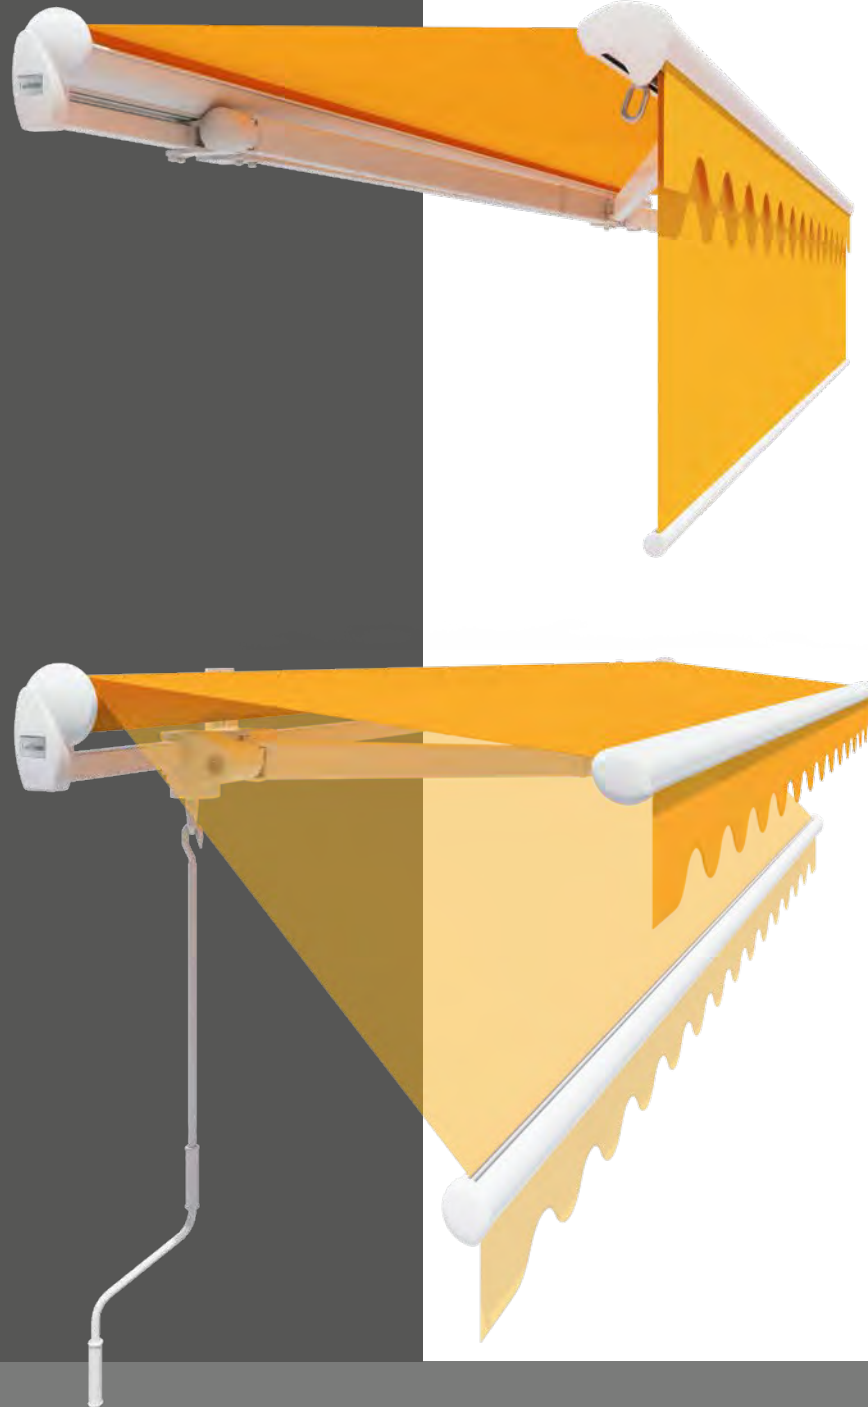

Vario-volant

Standaard uitrusting

- Levering standaard met windwerk en bespannen met acrylstof
- Hanghoogtes: 150 en 175 cm
- Altijd met extra, korte volant

Voor systemen tot een maximale breedte van 600 cm:

- max. uitval van 350 cm mogelijk tot 550 cm breedte, en van 569 tot 600 cm breedte (3 armen)

Extra uitrustingen *[tegen meerprijs]*

- Bekleding met polyester (Hoogte 150 en 175 cm), Soltis 92 (Hoogte dan ca. 160 cm) of Orchestra MAX (Hoogte dan ca. 150 cm)
- Vario volant met radiomotor (alleen voor zonneschermen met radiomotor); hoogte dan 150 cm in acryl/polyester, 160 cm in Soltis 92, 120 cm in Orchestra MAX

Niet combineerbaar met Lewens-Matik en/of terrasverwarming.

Lewens-Matik

- Uitvalshoek 5° - 52° (traploos)
- Voor installaties tot 600 x 350 cm
- Hoekinstelling met windwerk

Niet combineerbaar met Vario-volant en/of terrasverwarming.

Opties

Family Classic

De **Vario-volant** biedt een variabele bescherming tegen zon en inkijk en behoudt daarbij de doorgangshoogte onder het zonnenscherm. Bij een opgerold zonnenscherm kan de Vario-volant ook als raamscherf worden gebruikt, voor schaduw en koelte in huis.