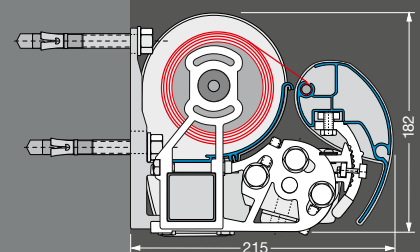

Family Design type Open