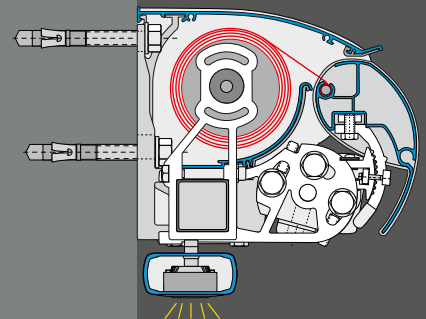

LED-verlichting

Uitgerust met een draadloze ontvanger kan per afstandsbediening of via de huisautomatisering voor elke situatie de passende licht sfeer worden gecreëerd.