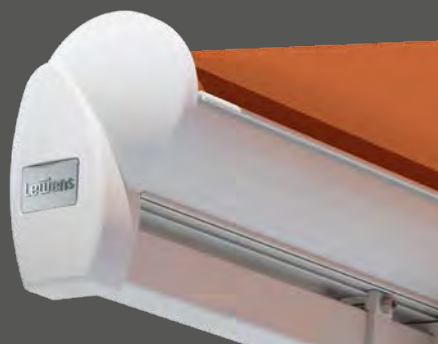

Vario-volant (optie)

Met name bij een laagstaande zon biedt de Vario-volant een variabele bescherming tegen zon en inkijk, waarbij de doorgangshoogte onder het zonnescherm behouden blijft.

Family Classic – de klassieker

Veelzijdig en praktisch voor terrassen en zithoeken in de openlucht

Type Open

Bij het basistype van de Family Classic ligt de doekrol van het zonnescherm bloot ('open'). De ronde eindkappen aan de zijkanten en het doekafdekprofiel aan de voorzijde van de doekrol geven het zonnescherm een harmonische uitstraling.