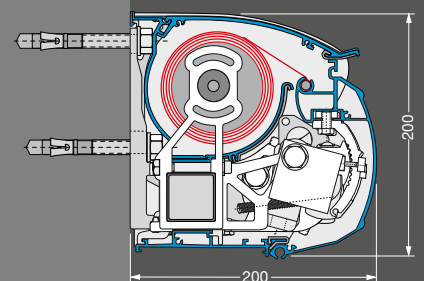

Halve cassette	Cassette
200 x 200 mm	200 x 200 mm
650 cm	650 cm
-	-
1.300 cm/1.950 cm	1.300 cm/1.950 cm
■	■
-	-
□	□
■	■
□	□
□	□
■	■
■	■
□	□
■	■
□	□
□	□
■	■
□	□
□	□
□	□
□	□
-	-
-	-
■	■
□	□

Mogelijke afmetingen en beperkingen alsmede het volledige elektronische toebehoren vindt u bij de technische gegevens in de actuele Lewens-prijslijst.

■ Standaard □ Optie - niet verkrijgbaar

Family Design type Regendak / Huls (niet afgebeeld)

Family Compact type Halve Cassette

Family Compact type Cassette

HIERBIJ PASSEND

Micro 700 – zijwaarts oprolbaar zonneschermb De ideale aanvulling bij knikarmzonnescermen

Met de **handgreep** (positie en aantal naar keuze) wordt de Micro 700 gewoon uitgetrokken en aan de wandhouder of mast gehangen.

Dankzij het **wieltje** wordt dit extra makkelijk gemaakt.
Voor een veilig en comfortabel gebruik is de doekrol uitgerust met een terugslagrem.