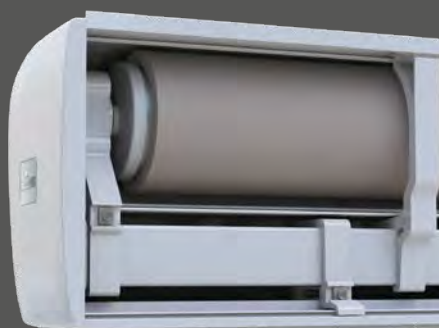

Family Compact – compact en gelijkliggend

Betrouwbaar beschermd op balkon en terras