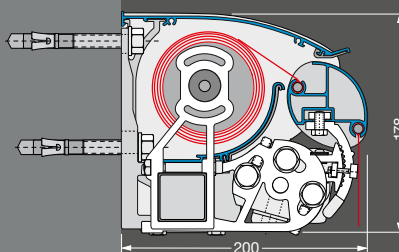

Family Classic type Regendak / Huls (niet afgebeeld)