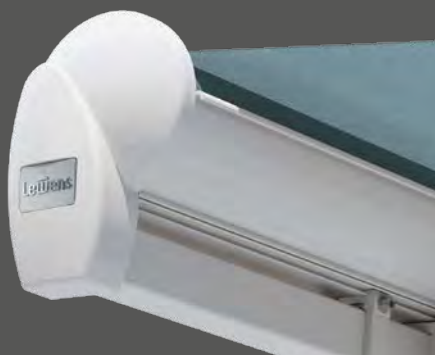

Family Design – perfect in vorm en techniek

Design-zonnescherm voor grote terrassen en zithoeken in de openlucht