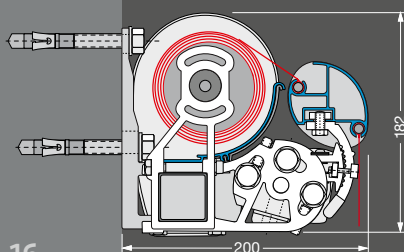

Family Classic type Open