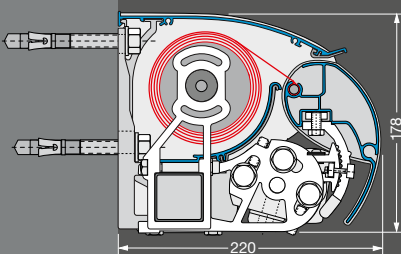

Family Design type Regendak / Huls (niet afgebeeld)