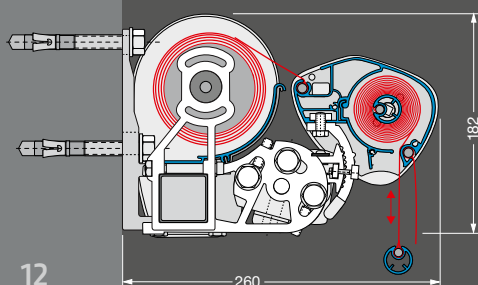

Family Classic type Open
Met optionele Vario-volant