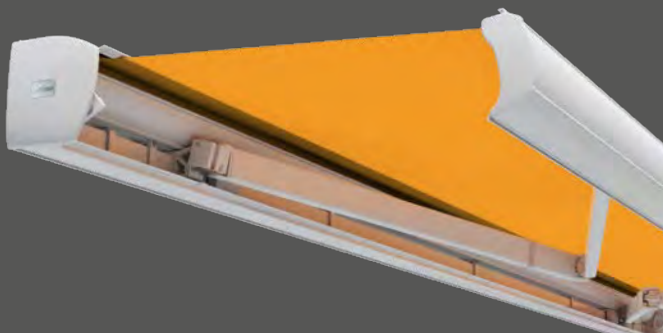

Gewoon van het leven
genieten!

Lewens
MARKISEN