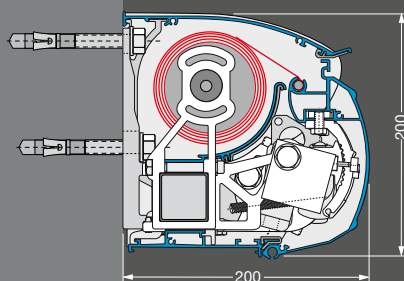

Family Compact type Halve Cassette