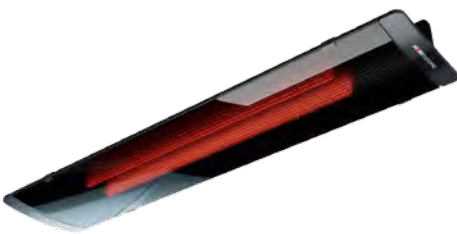

Draadloze besturingen

creëren de voorwaarde om alle terrasfuncties in de huisautomatisering te integreren, met comfortabele bediening per tablet of smart-phone.

Weerautomaat

Zon-, wind- en regensensoren zorgen voor een weersafhankelijke automatische besturing van de zonneschermen – ook wanneer niemand thuis is.

Infrarode terrasverwarming

zorgt ook op koele dagen voor gezelligheid en een aangename warmte onder zonneschermen en glazen daken.

Opties

Elektrische uitrusting

Wilt u meer dan alleen een wandschakelaar voor de bediening en dus meer comfort? Wij bieden u draadloze afstandsbedieningen, verlichting, terrasverwarming en componenten van de weerautomaat in de moderne standaard, zodat deze in de huisautomatisering kunnen worden geïntegreerd. Op deze manier wordt voor alle terrasfuncties een comfortabele bediening per tablet of smartphone mogelijk.

LED-verlichting

Uitgerust met een draadloze ontvanger kan per afstandsbediening of via de huisautomatisering voor elke situatie de passende licht sfeer worden gecreëerd.