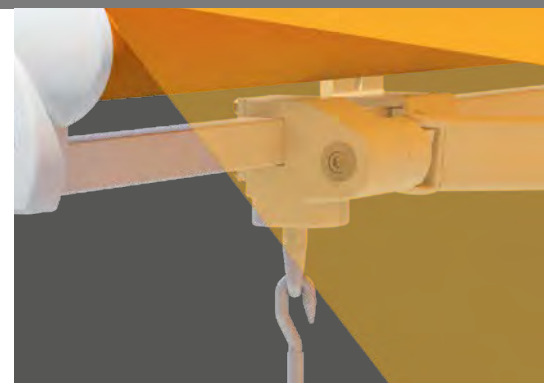

De draaipennen van de scharnieren bestaan uit roestvrij staal.

De extreem hoge **veerspanning** van de knikarmen garandeert een perfect strak gespannen doek en zorgt ervoor dat de bespanning nauwelijks op de armscharnieren ligt.

Opties

Family Classic

De **Vario-volant** biedt een variabele bescherming tegen zon en inkijk en behoudt daarbij de doorgangshoogte onder het zonnenscherm. Bij een opgerold zonnenscherm kan de Vario-volant ook als raamscherf worden gebruikt, voor schaduw en koelte in huis.

De optie **Lewens-Matik** biedt de mogelijkheid om de hoek van het zonnenscherm traploos te verstellen en zo aan de stand van de zon aan te passen.

Family Classic type Open
Met optionele Vario-volant

Optie Lewens-Matik
Windwerk voor verstelling van de uitvalshoek