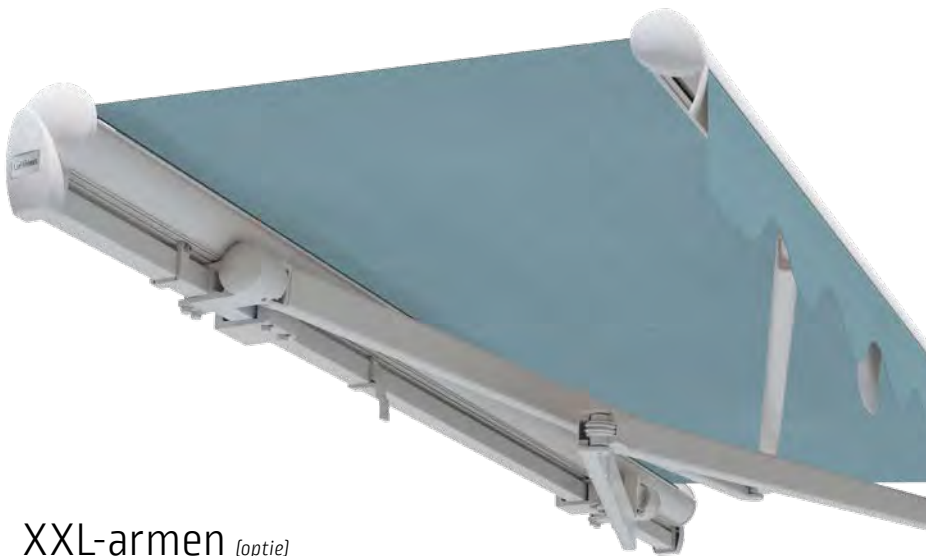

Comfort in topvorm

- Breedte 1-delig max. 700 cm, koppelsysteem max. 1.950 cm, uitval max. 400 cm
- Voorlijst 'design'
- Elektromotor
- Opties: motor/afstandsbediening, weerautomat, LED-verlichting, terrasverwarming, steunpoten

XXL-armen *[optie]*

Is voor het zonnescherm slechts een kleine breedte beschikbaar en wordt toch een grote uitval gewenst, dan is de Family Design met XXL-armen, de elkaar in twee niveaus overlappen, de juiste oplossing. Leverbaar voor alle typen: Open, Regendak en Huls.