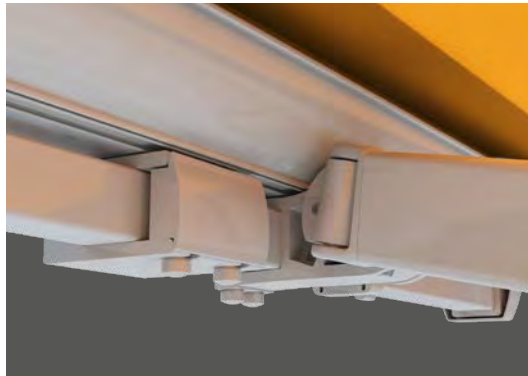

Duurzaam en robuust

Armhouder van extreem sterke aluminiumlegering, armbovengaffel van gesmeed aluminium.

De **voorlijstbevestiging** vormt een betrouwbare verbinding tussen armen en voorlijst en zorgt voor de verstelbaarheid van de hoek.

Armscharnieren

Een kunststof ommanteling verhindert de verontreiniging en corrosie van de dubbele staaldraden in de armscharnieren en verlengt de levensduur ervan.