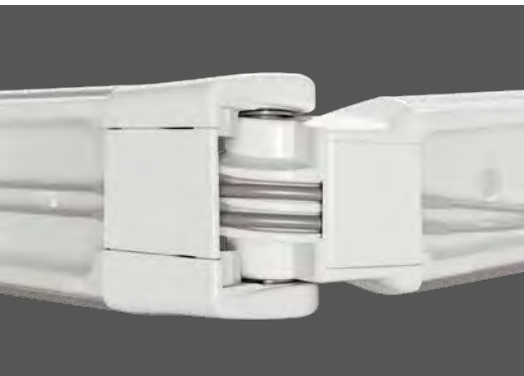

*Nauwe muuraansluiting
Voor een verzorgd
uitziende gevel.*

Type Cassette

Aan 4 zijden gesloten

De doekbescherming sluit de kast naar cassette af en biedt rondom bescherming voor de doekrol.

De zonneschermen met draagbuis van Lewens overtuigen met betrouwbare techniek, doordachte details en een groot aantal uitrustingsmogelijkheden.

Duurzaam en robuust

Armhouder van extreem sterke aluminiumlegering, armbovengaffel van gesmeed aluminium.

De **voorlijstbevestiging** vormt een betrouwbare verbinding tussen armen en voorlijst en zorgt voor de verstelbaarheid van de hoek.

Armscharnieren

Een kunststof ommanteling verhindert de verontreiniging en corrosie van de dubbele staaldraden in de armscharnieren en verlengt de levensduur ervan.

Voor een soepele beweging met minder wrijving zijn alle dubbele staaldraden ingevet.

De draaipennen van de scharnieren bestaan uit roestvrij staal.

De extreem hoge **veerspanning** van de knikarmen garandeert een perfect strak gespannen doek en zorgt ervoor dat de bespanning nauwelijks op de armscharnieren ligt.