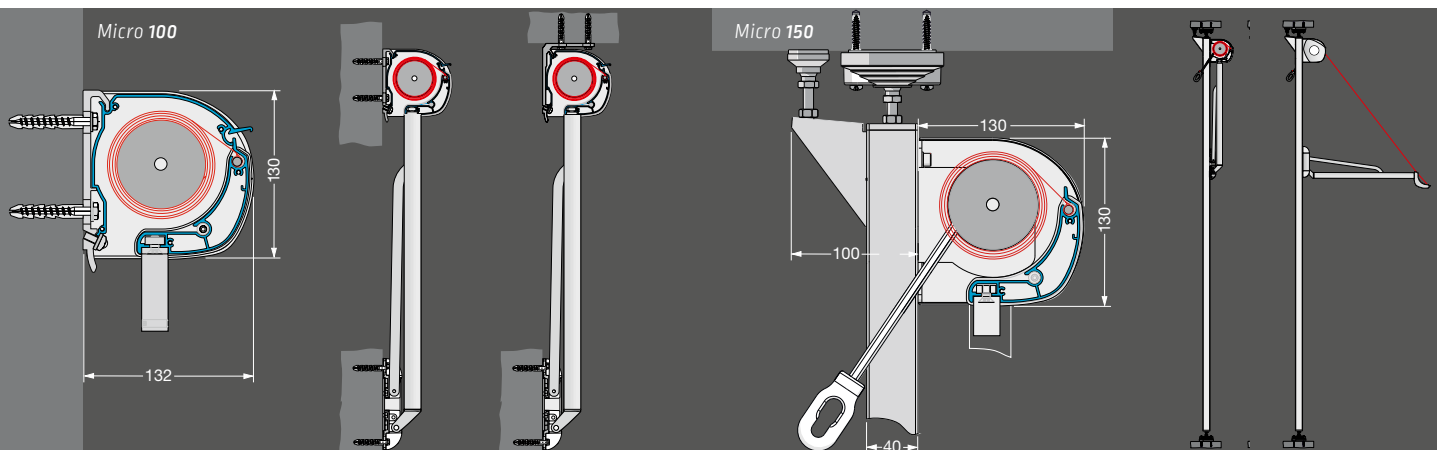

Micro 100 / 150

Uitrusting en techniek

Geproduceerd en gemonteerd in Duitsland
Kwaliteit en techniek volgens de CE-norm

Micro 100

Micro 100

Micro 150

Type (= max. uitvalshoek)	90°	135°	135°
Techniek	Uitvalscherf	Uitvalscherf	Klemzonwering
Kast (h x d), ca.	130 x 132 mm	130 x 132 mm	130 x 130 mm
Veldbreedtes (max.)			
1-delig (afzonderlijk veld)	700 cm	700 cm	350 cm
Uitvaldieptes			
Armlengtes 75 / 100 / 125	■	■	■
Armlengtes 150 / 175 cm	■	■	-
Speciale armlengtes	□	□	□
Hoogte			
Bestelhoogte (max.)			300 cm
Aandrijving			
Elektromotor (voor wandshakelaar)	■	■	□
Motor op afstandsbediening	□	□	□
Windwerk	□	□	■
Framekleuren			
29 Lewens standaard framekleuren	■	■	■
Zilverkleurig natuur (E6 / EV 1 geëloxeerd, detailelementen RAL 9006)	■	■	■
Extra RAL, speciale kleuren en effectlakken	□	□	□
Zonneschermdoeken uit de Lewens-collectie			
Merkacryl (spinbadgeverfd, zeer kleurecht)	■	■	■
Merkpolyester / gerecycled polyester (spinbadgeverfd, zeer kleurecht)	□	□	□
Kwaliteitsnaaigaren Tenara	■	■	■
Naden ultrasoon geplakt	□	□	□
Opties			
Motor + draadloze afstandsbediening	□	□	□
Weerautomaat (zon, wind, regen)	□	□	□
Bevestiging			
Wand	■	■	-
Plafond/nis	□	□	-
Plafond + vloer (klempten)	-	-	■

Mogelijke afmetingen en beperkingen alsmede het volledige elektronische toebehoren vindt u bij de technische gegevens in de actuele Lewens-prijslijst.

■ Standaard □ Optie - niet verkrijgbaar

Micro 300

Uitrusting en techniek