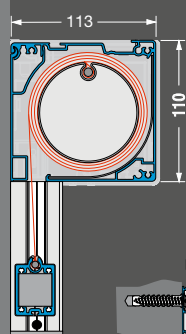

Type	Hoekig	Hoekig
Doekgeleiding	ZIP	ZIP
Cassette (h x d), ca.	110 x 113 mm	145 x 160 mm
Veldbreedtes (max.)		
1-delig (afzonderlijk veld)	600 cm	600 cm (tot 300 cm hoogte)
Installatiehoogtes (max.)		
Bestelhoogte	270 cm	600 cm (tot 300 cm breedte)
Aandrijving		
Elektromotor (voor wandchakelaar)	■	■
– met obstakeldetectie	■	■
Motor op afstandsbediening	□	□
Windwerk	–	–
Framekleuren		
29 Lewens standaard framekleuren	■	■
Zilverkleurig natuur [E6 / EV 1 geëloxeerd, detailelementen RAL 9006]	■	■
Extra RAL, speciale kleuren en effectlakken	□	□
Markisentücher aus der Lewens-Kollektion		
Screen	* ■	■
Soltis 92	–	–
Merkacryl (spinbadgeverfd, zeer kleurecht)	** □	–
Opties		
Motor met obstakeldetectie + draadloze afstandsbediening	□	□
Weerautomaat (zon, wind, regen)	□	□
Bevestiging		
Wand/plafond	■	■
Glazen daken Murano	□	□

Mogelijke afmetingen en beperkingen alsmede het volledige elektronische toebehoren vindt u bij de technische gegevens in de actuele Lewens-prijslijst.

■ Standaard □ Optie – niet verkrijgbaar

* Screen **Sergé 1%** max. 350 cm breedte

** max 220 cm hoogte

Micro 2020