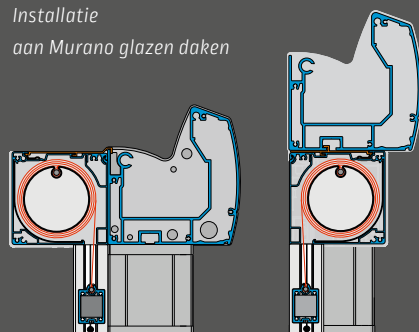

** max 220 cm hoogte

Micro 2020

Installatie
aan Murano glazen daken

Doekgeleiding **ZIP**

Micro 4000

Doekgeleiding **ZIP**

www.lewens-markisen.de

Uw dealer geeft u graag advies: