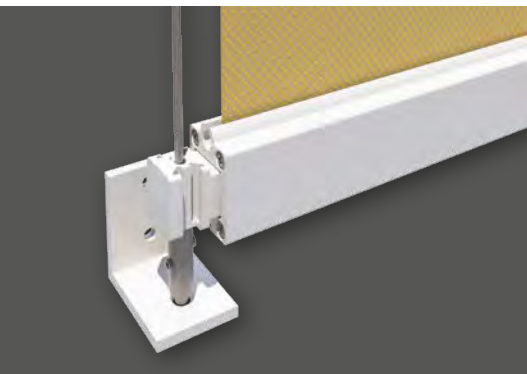

Micro 860

Type Hoekig

De heldere vorm van de vierkante cassette-doorsnede past bijzonder goed bij het moderne gevelontwerp. Bij montage in raamopeningen past de cassette naadloos in de gevel.

Micro 1060

Micro 860 Z en 1060 Z

Doekgeleiding **ZIP**

Rail met zip-doekgeleiding aan de zijkant:
Voor een hogere doekspanning, meer windbestendigheid en aan de zijkanten een betere compensatie van bouwtoleranties.

Micro 860 en 1060

Geleiding open

Rail zonder doekgeleiding:
Met een open zijgeleiding blijven er vrije licht- en ventilatiesleuven.

Alleen Micro 1060

Kabelgeleiding

De Micro 1060 is puristisch en open met kabelgeleiding aan de zijkant, een zichtbaar designelement in het gevelontwerp.