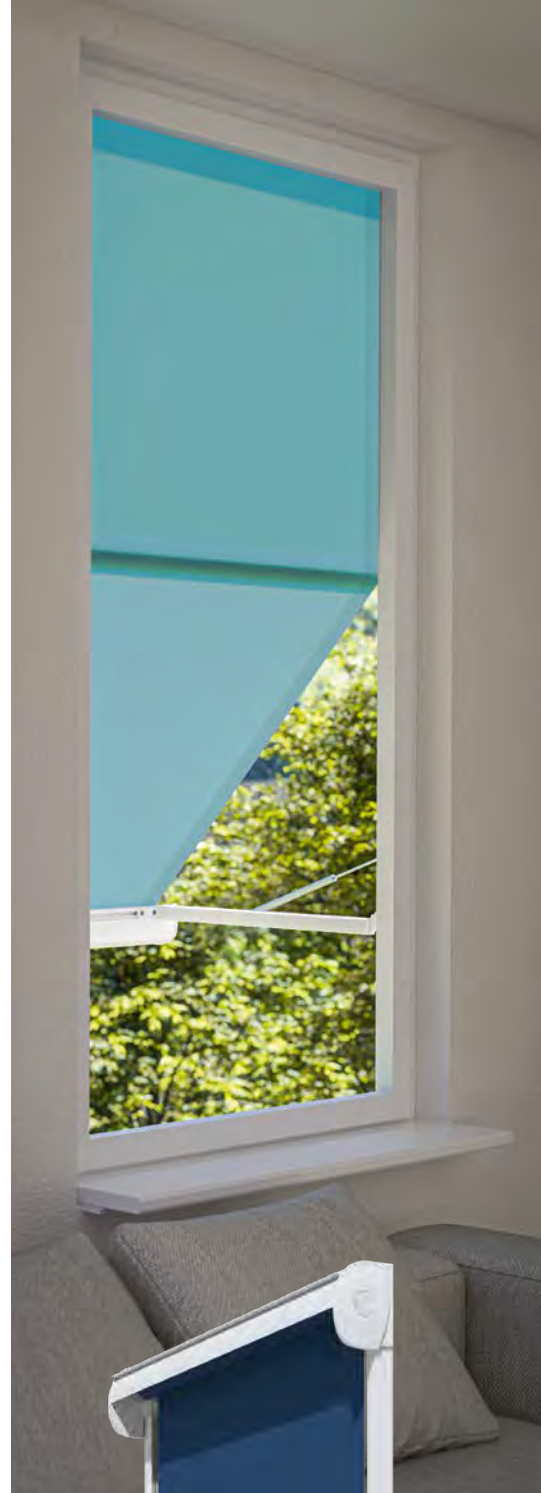

Micro 300 – markisolette

Mediterrane sfeer voor elke gevel

Mooi en slank:

door de nauwe muuraansluiting zorgt de cassette voor een harmonische overgang naar de huisgevel.

Strakke doekspanning
*in elke uitvalpositie door
hoogwaardige gasdrukveren.*

Perfect passend en met veel stijl

- Breedte max. 350 cm, installatiehoogte max. 275 cm
- Cassette nauw aansluitend op de muur
- Elektromotor
- Bespanning: acrylstof *(standaard)*, polyester / gerecycled polyester, Soltis 92 *(opties)*
- Opties: motor/afstandsbediening, weerautomaat

Indien de Micro 300 slechts gedeeltelijk wordt geopend, loopt het zonneschermbandje parallel met het raam, zoals een screen. Wanneer het verder wordt geopend, spant het zonneschermbandje zich naar buiten.

Markisolette

Dit zonneschermbandje combineert de voordelen van een uitvalscherm met die van een verticale zonwering. Terwijl het bovenste deel altijd verticaal blijft, wordt het onderste deel bij het uitrollen uitgezet, zodat het zicht naar buiten vrij blijft.