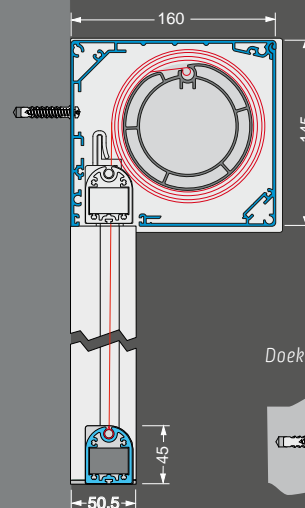

** max 220 cm hoogte

Micro 2020

Installatie
aan Murano glazen daken

Doekgeleiding **ZIP**

Micro 4000

Doekgeleiding **ZIP**

www.lewens-markisen.de

Uw dealer geeft u graag advies: