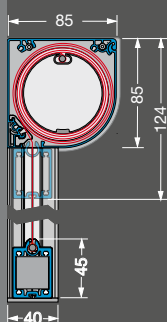

Mogelijke afmetingen en beperkingen alsmede het volledige elektronische toebehoren vindt u bij de technische gegevens in de actuele Lewens-prijslijst.

■ Standaard □ Optie - niet verkrijgbaar

* Screen **Sergé 1%**: breedte max. 350 cm

Micro 860
Type Hoekig, Open/Zip

Micro 860
Type Rond, Open/Zip

Doekgeleiding ZIP

Micro 1060
Type Hoekig, Open/Zip

Micro 1060
Type Rond, Open/Zip

Doekgeleiding ZIP

Micro 2020 / 4000

Uitrusting en techniek