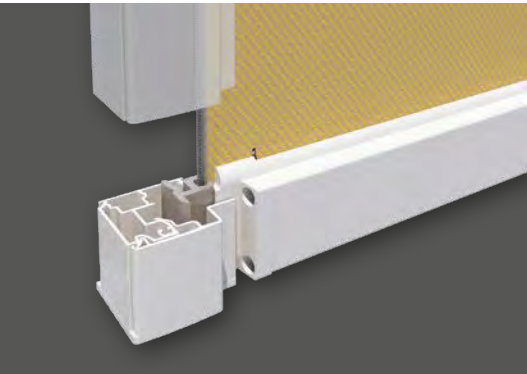

Micro 860

Type Hoekig

De heldere vorm van de vierkante cassette-doorsnede past bijzonder goed bij het moderne gevelontwerp. Bij montage in raamopeningen past de cassette naadloos in de gevel.

Micro 1060

Micro 860 Z en 1060 Z

Doekgeleiding **ZIP**

Rail met zip-doekgeleiding aan de zijkant:
Voor een hogere doekspanning, meer windbestendigheid en aan de zijkanten een betere compensatie van bouwtoleranties.

Micro 860 en 1060

Geleiding open