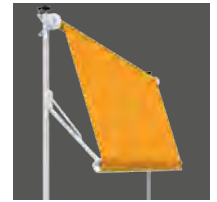

De collectie

Doeken van trendy tot klassiek

*Voor gevelschermen zijn **screendoeken van glasvezel** aan te bevelen, indien een bescherming tegen zon en verblinding met vrij uitzicht naar buiten gewenst is.*

Micro 100 / 150

Uitrusting en techniek

Geproduceerd en gemonteerd in Duitsland
Kwaliteit en techniek volgens de CE-norm

Micro 100

Micro 100

Micro 150

Type (= max. uitvalshoek)	90°	135°	135°
Techniek	Uitvalscherf	Uitvalscherf	Klemzonwering
Kast (h x d), ca.	130 x 132 mm	130 x 132 mm	130 x 130 mm
Veldbreedtes (max.)			
1-delig (afzonderlijk veld)	700 cm	700 cm	350 cm
Uitvaldieptes			
Armlengtes 75 / 100 / 125	■	■	■
Armlengtes 150 / 175 cm	■	■	-
Speciale armlengtes	□	□	□
Hoogte			
Bestelhoogte (max.)			300 cm
Aandrijving			
Elektromotor (voor wandshakelaar)	■	■	□
Motor op afstandsbediening	□	□	□
Windwerk	□	□	■
Framekleuren			
29 Lewens standaard framekleuren	■	■	■
Zilverkleurig natuur (E6 / EV 1 geëloxeerd, detailelementen RAL 9006)	■	■	■
Extra RAL, speciale kleuren en effectlakken	□	□	□
Zonneschermdoeken uit de Lewens-collectie			
Merkacryl (spinbadgeverfd, zeer kleurecht)	■	■	■
Merkpolyester / gerecycled polyester (spinbadgeverfd, zeer kleurecht)	□	□	□
Kwaliteitsnaaigaren Tenara	■	■	■
Naden ultrasoon geplakt	□	□	□
Opties			
Motor + draadloze afstandsbediening	□	□	□
Weerautomaat (zon, wind, regen)	□	□	□
Bevestiging			
Wand	■	■	-
Plafond/nis	□	□	-
Plafond + vloer (klempten)	-	-	■