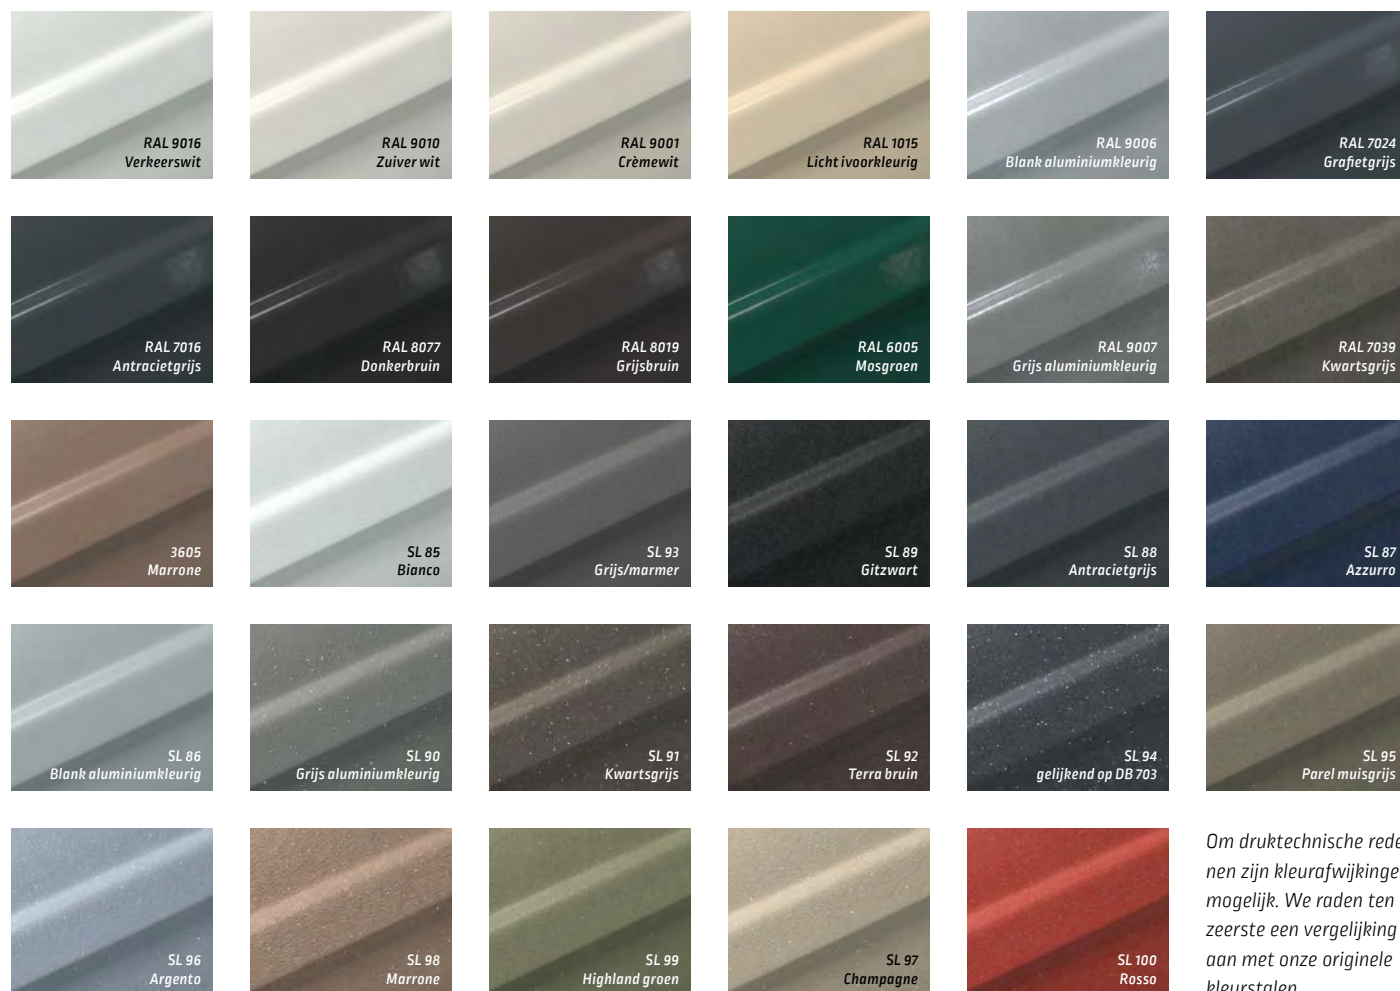

Om druktechnische redenen zijn kleurafwijkingen mogelijk. We raden ten zeerste een vergelijking aan met onze originele kleurstenen.

Framekleuren naar wens

De frames van de Lewens-zonneschermen en glazen daken worden hoogwaardig gepoedercoat en zijn daardoor bijzonder uv- en weerbestendig. Speciaal voor gebruik in kustregio's verhoogt een optionele voorafgaande anodisering de levensduur van de coating. Voor de framekleuren kan worden gekozen uit honderden RAL-kleuren en structuurlakken (SL). Een grote keuze aan trendkleuren is standaard – zonder toeslag.