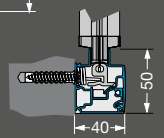

Micro 860
Type Hoekig, Open/Zip

Micro 860
Type Rond, Open/Zip

Doekgeleiding ZIP

Micro 1060
Type Hoekig, Open/Zip

Micro 1060
Type Rond, Open/Zip

Doekgeleiding ZIP

Micro 2020 / 4000

Uitrusting en techniek