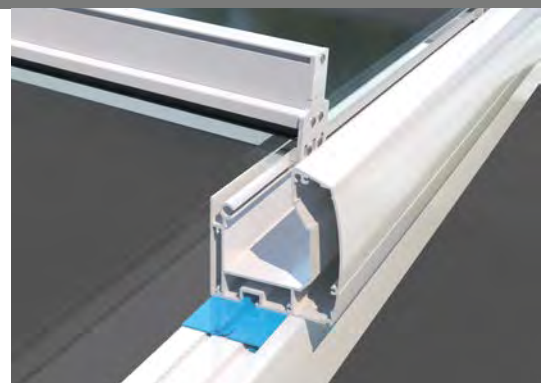

Micro 860

Type Rond

De afgeronde rand van het cassetteprofiel met zijn zachte contouren legt het juiste accent voor meer traditionele bouwvormen. Bij montage in raam- en deuropeningen zorgt deze curve voor optimaal licht.

Micro 1060

*Verticale zonwering (screen) Micro 2020
met glazen dak Murano Integrale
en raamscherm Micro 1060 Z.*

Micro 2020 – rechttoe rechtaan

Verticale zonwering voor glazen daken en brede raamoppervlakken

Glazen dak

Bij glazen daken van de Murano-serie van Lewens kan de Micro 2020 naar keuze ofwel binnen aan de goot of gording en palen worden bevestigd, zodat van buitenaf alleen het doek zichtbaar is, ofwel gelijkliggend in de doorgangsopening worden gemonteerd.

Hoekig

Dankzij de rechthoekige vorm en vlakke, opgestoken eindkappen is de Micro 2020 zeer geschikt voor nismontage en met de gevel gelijkliggende inbouw.

Screen

De screen van glasvezel is ideaal voor gebruik op een glazen dak of aan een gevel, omdat hij bescherming biedt tegen zowel de zon als inkijk, maar toch het uitzicht naar buiten niet belemmert.