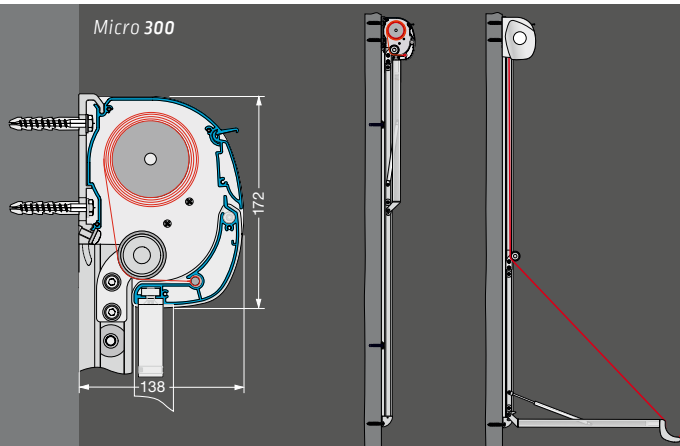

Micro 300

Uitrusting en techniek

Geproduceerd en gemonteerd in Duitsland
Kwaliteit en techniek volgens de CE-norm

Type (= max. uitvalshoek)	135°
Techniek	Markisolette
Kast (h x d), ca.	172 x 138 mm
Veldbreedtes (max.)	
1-delig (afzonderlijk veld)	350 cm
Hoogte (max.)	
Installatiehoogte	275 cm
Armlengte (standaard) / uitvalshoek (max.)	72,5 cm / 135°
Aandrijving	
Elektromotor (voor wandchakelaar)	☒
Motor op afstandsbediening	☐
Windwerk	☐
Framekleuren	
29 Lewens standaard framekleuren	☒
Zilverkleurig natuur [E6 / EV 1 geëloxeerd, detailelementen RAL 9006]	☒
Extra RAL, speciale kleuren en effectlakken	☐
Zonneschermdoeken uit de Lewens-collectie	
Merkacryl (spinbadgeverfd, zeer kleurecht)	☒
Merkpolyester / gerecycled polyester (spinbadgeverfd, zeer kleurecht)	☐
Soltis 92	☐
Kwaliteitsnaaigaren Tenara	☒
Naden ultrasoon geplakt	☐
Opties	
Motor + draadloze afstandsbediening	☐
Weerautomaat (zon, wind, regen)	☐
Bevestiging	
Wand	☒
Plafond	☐

Mogelijke afmetingen en beperkingen alsmede het volledige elektronische toebehoren vindt u bij de technische gegevens in de actuele Lewens-prijslijst.

☒ Standaard ☐ Optie