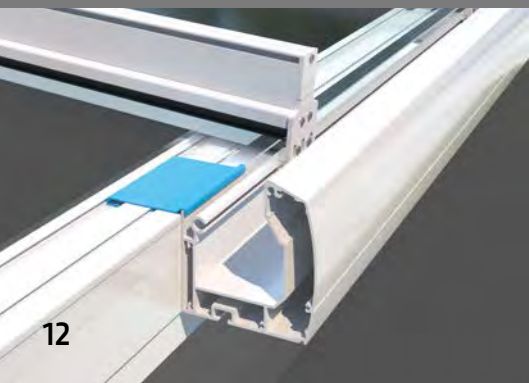

Afb. hierboven:
Micro 1060 type Rond
met koordgeleider

De verticale zonweringen Micro 860 en 1060 zijn bijzonder goed geschikt voor een onopvallende, met de gevel gelijkliggende inbouw aan ramen, deuren en glazen daken. Een bespanning met screendoek of Soltis 92 maakt een optimale bescherming tegen zon en inkiijk mogelijk, terwijl het zicht naar buiten toch vrij blijft.

Micro 860

Type Rond

De afgeronde rand van het cassetteprofiel met zijn zachte contouren legt het juiste accent voor meer traditionele bouwvormen. Bij montage in raam- en deuropeningen zorgt deze curve voor optimaal licht.

Glazen dak

Bij glazen daken van de Murano-serie van Lewens kan de Micro 2020 naar keuze ofwel binnen aan de goot of gording en palen worden bevestigd, zodat van buitenaf alleen het doek zichtbaar is, ofwel gelijkliggend in de doorgangsopening worden gemonteerd.