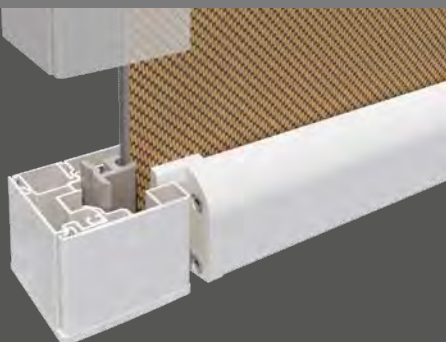

Screendoek van glasvezel
Voor bescherming tegen zon en inkijk, met zicht naar buiten.

Uitrusting op maat

- Breedte max. 600 cm (tot 300 cm hoogte), hoogte max. 600 cm (tot 300 cm breedte), afhankelijk van model, type en uitrusting
- Elektromotor met obstakeldetectie
- Bespanning: screendoek van glasvezel (Sergé)
- Opties: motor met obstakeldetectie/ draadloze afstandsbediening, weerautomat

De Micro 4000 kan zowel voor de raamopening als met de gevel gelijkliggend in de negge worden aangebracht.

Zonne- en privacyscherm in XXL-formaat: de Micro 4000 werd als verticale zonwering speciaal ontwikkeld voor grote raampervlakken en doorgangen bij glazen daken en veranda's. Uitgerust met rails en een zip-doekgeleiding aan de zijkant wordt het doek als met een ritssluiting afgedekt geleid. Dankzij de bespanning met screendoek blijft het zicht naar buiten onbelemmerd.