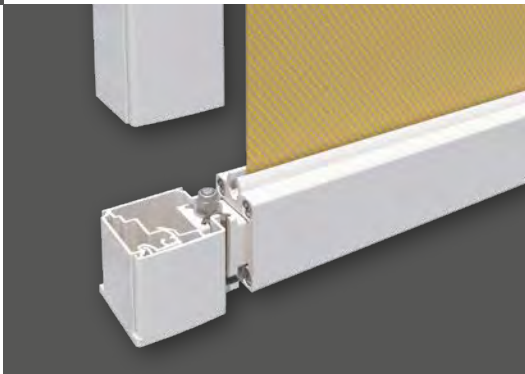

Micro 860

Type Hoekig

De heldere vorm van de vierkante cassette-doorsnede past bijzonder goed bij het moderne gevelontwerp. Bij montage in raamopeningen past de cassette naadloos in de gevel.

Micro 1060

Micro 860 Z en 1060 Z

Doekgeleiding **ZIP**

Rail met zip-doekgeleiding aan de zijkant:
Voor een hogere doekspanning, meer windbestendigheid en aan de zijkanten een betere compensatie van bouwtoleranties.

Micro 860 en 1060

Geleiding open

Rail zonder doekgeleiding:
Met een open zijgeleiding blijven er vrije licht- en ventilatiesleuven.

Alleen Micro 1060

Kabelgeleiding

De Micro 1060 is puristisch en open met kabelgeleiding aan de zijkant, een zichtbaar designelement in het gevelontwerp.