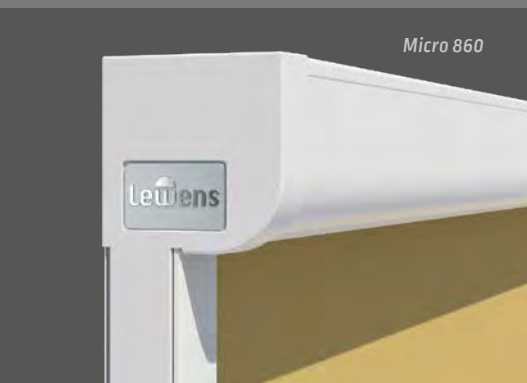

Rail zonder doekgeleiding:
Met een open zijgeleiding blijven er vrije licht- en ventilatiesleuven.

Alleen Micro 1060

Kabelgeleiding

De Micro 1060 is puristisch en open met kabelgeleiding aan de zijkant, een zichtbaar designelement in het gevelontwerp.

Afb. hierboven:
Micro 1060 type Rond
met koordgeleider

De verticale zonweringen Micro 860 en 1060 zijn bijzonder goed geschikt voor een onopvallende, met de gevel gelijkliggende inbouw aan ramen, deuren en glazen daken. Een bespanning met screendoek of Soltis 92 maakt een optimale bescherming tegen zon en inkiijk mogelijk, terwijl het zicht naar buiten toch vrij blijft.