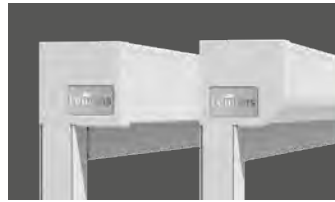

Micro 860/1060

Uitrusting en techniek

Micro 860