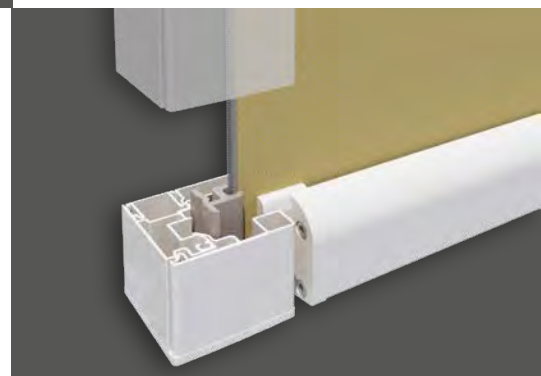

Micro 100/150

Micro 300

Moderne **ZIP**-doekgeleiding:
Deze geavanceerde techniek zorgt voor een hogere doekspanning, meer windbestendigheid en een beter compensatie aan de zijkanalen

Kwaliteit tot in het kleinste detail:
Hoogwaardige **uitvalarmsystemen** zorgen voor een uitstekend strakke doekspanning in elke uitgeschoven positie.

Kwaliteit en techniek made in Germany

De gevelschermen van Lewens overtuigen door hun design, kwaliteit en talrijke uitrustingsmogelijkheden. Ze worden tot op de centimeter nauwkeurig geproduceerd – ook in tussenliggende maten – en kunnen daardoor op nagenoeg elke plaats perfect passend worden gemonteerd.