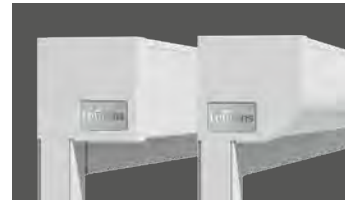

Micro 1060

Micro 860/1060

Uitrusting en techniek