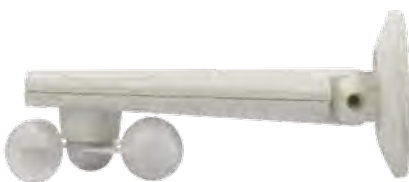

Opties

Elektrische uitrusting

Wilt u meer dan alleen een wandschakelaar voor de bediening en dus meer comfort? Wij bieden u draadloze afstandsbedieningen, verlichting, terrasverwarming en componenten van de weerautomat in de moderne standaard, zodat deze in de huisautomatisering kunnen worden geïntegreerd. Op deze manier wordt voor alle functies een comfortabele bediening per tablet of smartphone mogelijk.