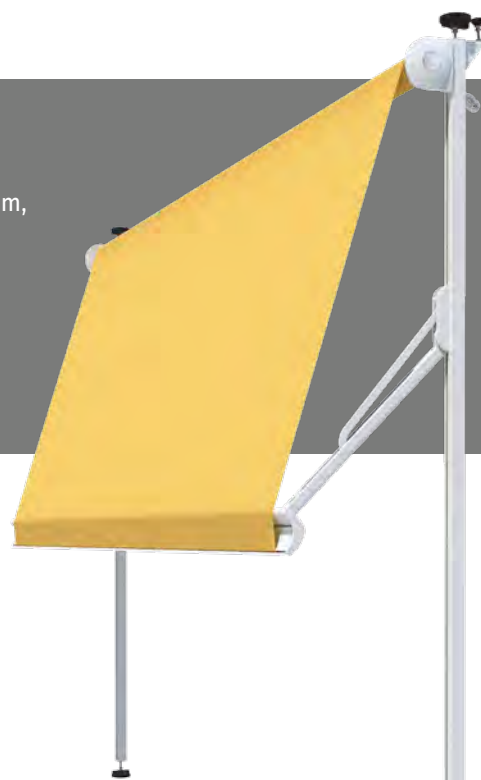

Uitvalscher
Klemzonwering

Micro 150

Gewoon van het leven
genieten!

Lewens
MARKISEN

Voor balkon en loggia

- Breedte max. 350 cm,
installatiehoogte max. 300 cm
(incl. palen)
- Windwerk
- Bespanning:
acrylstof *(standaard)*,
polyester / gerecycled polyester
(optie)
- Opties:
elektromotor,
motor/afstandsbediening,
weerautomaat

*Ideale oplossing voor huurwoningen:
de klemzonwering Micro 150*

Micro 150 – klemzonwering

Perfect zonnescherf voor balkon en loggia

Dubbele veiligheid

*Met klempoten wordt de Micro 150
eenvoudig tussen vloer en plafond
bevestigd en aanvullend vastgezet
met een borgschroef.*

*Bij een gesloten voorlijst
ziet het zonnescherf er
bijna als een cassette uit.*

Op een klein terras, loggia of balkon, de Micro 150 ziet er altijd goed uit en past harmonisch in het gevelbeeld.

Bij huurwoningen is de bevestiging van knikarmzonneschermen dikwijls een probleem, omdat het meestal niet is toegestaan in de buitenmuren te boren en zware pluggen aan te brengen. Hier is de klemzonwering Micro 150 de ideale oplossing, omdat deze gewoon tussen plafond en vloer wordt geklemd.