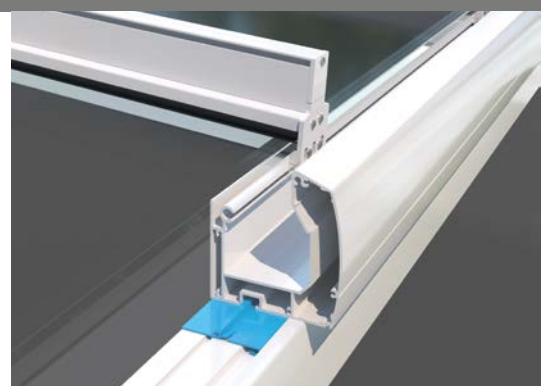

Verticale zonwering voor glazen daken en brede raamoppervlakken

Glazen dak

Bij glazen daken van de Murano-serie van Lewens kan de Micro 2020 Z naar keuze ofwel binnen aan de goot of gording en palen worden bevestigd, zodat van buitenaf alleen het doek zichtbaar is, ofwel gelijkliggend in de doorgangsopening worden gemonteerd.

Hoekig

Dankzij de rechthoekige vorm en vlakke, opgestoken eindkappen is de Micro 2020 Z zeer geschikt voor nismontage en met de gevel gelijkliggende inbouw.

Screen

De screen van glasvezel is ideaal voor gebruik op een glazen dak of aan een gevel, omdat hij bescherming biedt tegen zowel de zon als inkijk, maar toch het uitzicht naar buiten niet belemmert.

Als verticale zonwering werd Micro 2020 Z speciaal ontwikkeld voor doorgangen aan glazen daken en veranda's en voor grote panoramische ramen. De gepatenteerde techniek met compensatieveren en de zip-doekgeleiding, die het doek met een soort verborgen ritssluiting in de zijrails geleidt, zorgen ervoor dat het doek altijd mooi strak zit. De bespanning met glasvezeldoek combineert privacy en zonwering, terwijl het uitzicht naar buiten behouden blijft.

Ramen en gevel

Zonder extra consoles kan Micro 2020 in kleinere formaten aan de gevel of in de dag van het raam worden gemonteerd.

Doekgeleiding gesloten (Z)

Rail met zip-doekgeleiding aan de zijkant en gepatenteerd systeem met compensatieveren voor een hogere doekspanning, een altijd strak zittend doek, meer windbestendigheid en een betere compensatie van bouw-toleranties aan de zijkan-