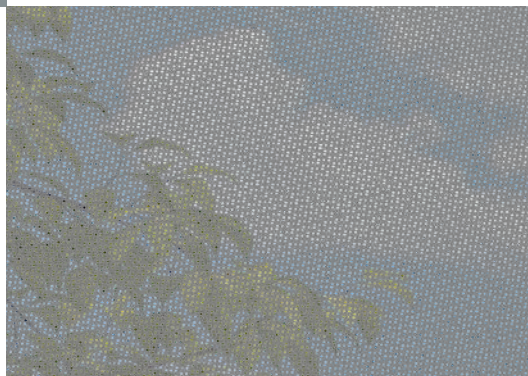

Verticale
zonwering
Screendoek

Micro 2020 Z

Gewoon van het leven
genieten!

Lewens
MARKISEN

*Verticale zonwering (screen) Micro 2020 Z
met glazen dak Murano Integrale
en raamscherm Micro 1060 Z.*

Micro 2020 Z – rechttoe rechtaan

Verticale zonwering voor glazen daken en brede raamoppervlakken

Glazen dak

Bij glazen daken van de Murano-serie van Lewens kan de Micro 2020 Z naar keuze ofwel binnen aan de goot of gording en palen worden bevestigd, zodat van buitenaf alleen het doek zichtbaar is, ofwel gelijkliggend in de doorgangsopening worden gemonteerd.

Hoekig

Dankzij de rechthoekige vorm en vlakke, opgestoken eindkappen is de Micro 2020 Z zeer geschikt voor nismontage en met de gevel gelijkliggende inbouw.

Screen

De screen van glasvezel is ideaal voor gebruik op een glazen dak of aan een gevel, omdat hij bescherming biedt tegen zowel de zon als inkijk, maar toch het uitzicht naar buiten niet belemmert.

Als verticale zonwering werd Micro 2020 Z speciaal ontwikkeld voor doorgangen aan glazen daken en veranda's en voor grote panoramische ramen. De gepatenteerde techniek met compensatieveren en de zip-doekgeleiding, die het doek met een soort verborgen ritssluiting in de zijrails geleidt, zorgen ervoor dat het doek altijd mooi strak zit. De bespanning met glasvezeldoek combineert privacy en zonwering, terwijl het uitzicht naar buiten behouden blijft.