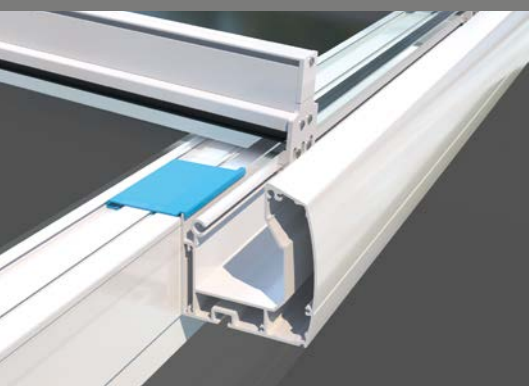

Verticale zonwering voor glazen daken en brede raamoppervlakken

Glazen dak

Bij glazen daken van de Murano-serie van Lewens kan de Micro 2020 Z naar keuze ofwel binnen aan de goot of gording en palen worden bevestigd, zodat van buitenaf alleen het doek zichtbaar is, ofwel gelijkliggend in de doorgangsopening worden gemonteerd.

Hoekig

Dankzij de rechthoekige vorm en vlakke, opgestoken eindkappen is de Micro 2020 Z zeer geschikt voor nismontage en met de gevel gelijkliggende inbouw.

Screen

De screen van glasvezel is ideaal voor gebruik op een glazen dak of aan een gevel, omdat hij bescherming biedt tegen zowel de zon als inkijk, maar toch het uitzicht naar buiten niet belemmert.

Als verticale zonwering werd Micro 2020 Z speciaal ontwikkeld voor doorgangen aan glazen daken en veranda's en voor grote panoramische ramen. De gepatenteerde techniek met compensatieveren en de zip-doekgeleiding, die het doek met een soort verborgen ritssluiting in de zijrails geleidt, zorgen ervoor dat het doek altijd mooi strak zit. De bespanning met glasvezeldoek combineert privacy en zonwering, terwijl het uitzicht naar buiten behouden blijft.

Ramen en gevel

Zonder extra consoles kan Micro 2020 in kleinere formaten aan de gevel of in de dag van het raam worden gemonteerd.

Doekgeleiding gesloten (Z)

Rail met zip-doekgeleiding aan de zijkant en gepatenteerd systeem met compensatieveren voor een hogere doekspanning, een altijd strak zittend doek, meer windbestendigheid en een betere compensatie van bouw-toleranties aan de zijkan-