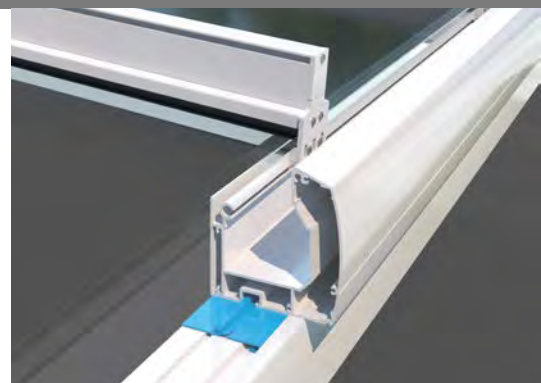

Verticale zonwering voor glazen daken en brede raamoppervlakken

Glazen dak

Bij glazen daken van de Murano-serie van Lewens kan de Micro 2020 naar keuze ofwel binnen aan de goot of gording en palen worden bevestigd, zodat van buitenaf alleen het doek zichtbaar is, ofwel gelijkliggend in de doorgangsopening worden gemonteerd.

Hoekig

Dankzij de rechthoekige vorm en vlakke, opgestoken eindkappen is de Micro 2020 zeer geschikt voor nismontage en met de gevel gelijkliggende inbouw.

Screen

De screen van glasvezel is ideaal voor gebruik op een glazen dak of aan een gevel, omdat hij bescherming biedt tegen zowel de zon als inkijk, maar toch het uitzicht naar buiten niet belemmert.

Als verticale zonwering werd Micro 2020 speciaal ontwikkeld voor doorgangen aan glazen daken en veranda's en voor grote panoramische ramen. De gepatenteerde techniek met compensatieveren en de zip-doekgeleiding, die het doek met een soort verborgen ritssluiting in de zijrails geleidt, zorgen ervoor dat het doek altijd mooi strak zit. De bespanning met glasvezeldoek combineert privacy en zonwering, terwijl het uitzicht naar buiten behouden blijft.

Ramen en gevel

Zonder extra consoles kan Micro 2020 in kleinere formaten aan de gevel of in de dag van het raam worden gemonteerd.

Doekgeleiding **ZIP**

Rail met zip-doekgeleiding aan de zijkant en gepatenteerd systeem met compensatieveren voor een hogere doekspanning, een altijd strak zittend doek, meer windbestendigheid en een betere compensatie van bouw-toleranties aan de zijkanalen.