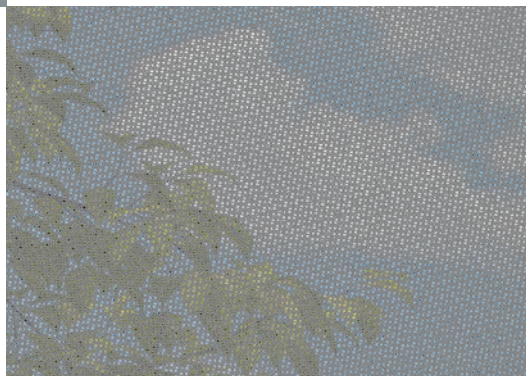

Verticale zonwering voor glazen daken en brede raamoppervlakken

Glazen dak

Bij glazen daken van de Murano-serie van Lewens kan de Micro 2020 naar keuze ofwel binnen aan de goot of gording en palen worden bevestigd, zodat van buitenaf alleen het doek zichtbaar is, ofwel gelijkliggend in de doorgangsopening worden gemonteerd.

Uitrusting en comfort

- Breedte max. 600 cm, hoogte max. 270 cm
- Zip-doekgeleiding en gepatenteerd systeem met compensatieveren
- Elektromotor met obstakeldetectie
- Bespanning: screendoek van glasvezel (Screen Sergé 1% breedte max. 350 cm), acryl (breedte max. 300 cm x hoogte max. 220 cm)
- Opties: motor met obstakeldetectie/ draadloze afstandsbediening, weerautomat, diverse montagemogelijkheden

Hoekig

Dankzij de rechthoekige vorm en vlakke, opgestoken eindkappen is de Micro 2020 zeer geschikt voor nismontage en met de gevel gelijkliggende inbouw.

Screen

De screen van glasvezel is ideaal voor gebruik op een glazen dak of aan een gevel, omdat hij bescherming biedt tegen zowel de zon als inkijk, maar toch het uitzicht naar buiten niet belemmert.

Als verticale zonwering werd Micro 2020 speciaal ontwikkeld voor doorgangen aan glazen daken en veranda's en voor grote panoramische ramen. De gepatenteerde techniek met compensatieveren en de zip-doekgeleiding, die het doek met een soort verborgen ritssluiting in de zijrails geleidt, zorgen ervoor dat het doek altijd mooi strak zit. De bespanning met glasvezeldoek combineert privacy en zonwering, terwijl het uitzicht naar buiten behouden blijft.