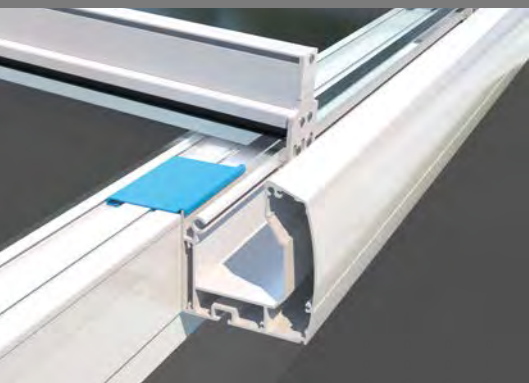

Verticale zonwering voor glazen daken en brede raamoppervlakken

Glazen dak

Bij glazen daken van de Murano-serie van Lewens kan de Micro 2020 naar keuze ofwel binnen aan de goot of gording en palen worden bevestigd, zodat van buitenaf alleen het doek zichtbaar is, ofwel gelijkliggend in de doorgangsopening worden gemonteerd.

Hoekig

Dankzij de rechthoekige vorm en vlakke, opgestoken eindkappen is de Micro 2020 zeer geschikt voor nismontage en met de gevel gelijkliggende inbouw.

Screen

De screen van glasvezel is ideaal voor gebruik op een glazen dak of aan een gevel, omdat hij bescherming biedt tegen zowel de zon als inkijk, maar toch het uitzicht naar buiten niet belemmert.

Als verticale zonwering werd Micro 2020 speciaal ontwikkeld voor doorgangen aan glazen daken en veranda's en voor grote panoramische ramen. De gepatenteerde techniek met compensatieveren en de zip-doekgeleiding, die het doek met een soort verborgen ritssluiting in de zijrails geleidt, zorgen ervoor dat het doek altijd mooi strak zit. De bespanning met glasvezeldoek combineert privacy en zonwering, terwijl het uitzicht naar buiten behouden blijft.

Ramen en gevel

Zonder extra consoles kan Micro 2020 in kleinere formaten aan de gevel of in de dag van het raam worden gemonteerd.

Doekgeleiding **ZIP**

Rail met zip-doekgeleiding aan de zijkant en gepatenteerd systeem met compensatieveren voor een hogere doekspanning, een altijd strak zittend doek, meer windbestendigheid en een betere compensatie van bouw-toleranties aan de zijkanalen.