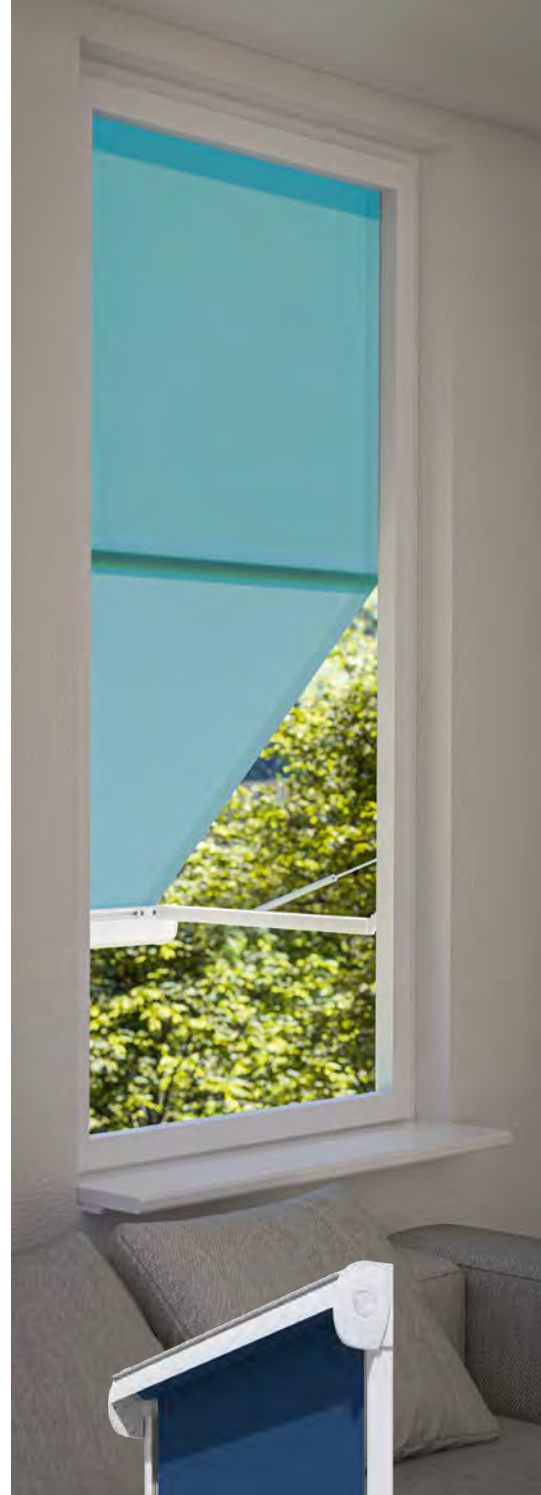

## Micro 300 – markisolette

Mediterrane sfeer voor elke gevel

**Mooi en slank:**

*door de nauwe muuraansluiting zorgt de cassette voor een harmonische overgang naar de huisgevel.*

**Strakke doekspanning**  
*in elke uitvalpositie door  
hoogwaardige gasdrukveren.*

## Perfect passend en met veel stijl

- Breedte max. 350 cm, installatiehoogte max. 275 cm
- Cassette nauw aansluitend op de muur
- Elektromotor
- Bespanning: acrylstof *(standaard)*, polyester / gerecycled polyester, Soltis Perform 92 *(opties)*
- Opties: motor/afstandsbediening, weerautomaat

*Indien de Micro 300 slechts gedeeltelijk wordt geopend, loopt het zonnescherm parallel met het raam, zoals een screen. Wanneer het verder wordt geopend, spant het zonnescherm zich naar buiten.*

Aan de Middellandse Zee zijn ze een traditie: markisoletten creëren een zuiderse sfeer en zorgen voor een architectonisch aantrekkelijk gevelbeeld. De Micro 300 zorgt voor aangename schaduw binnen, terwijl het uitzicht naar buiten nauwelijks gehinderd wordt en een goede ventilatie verzekerd blijft. Er is zelfs nog ruimte voor bloembakken en ook de bloemen krijgen zo voldoende schaduw.

## Markisolette

*Dit zonnescherm combineert de voordelen van een uitvalschermer met die van een verticale zonwering. Terwijl het bovenste deel altijd verticaal blijft, wordt het onderste deel bij het uitrollen uitgezet, zodat het zicht naar buiten vrij blijft.*