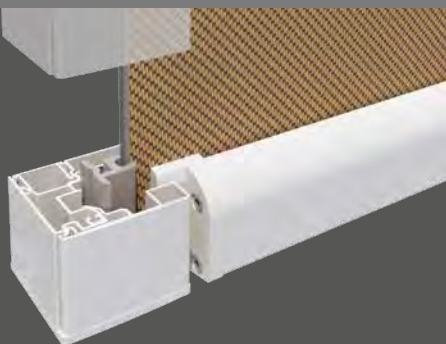

Verticale
zonwering

Micro 4000

Gewoon van het leven
genieten!

Lewens
MARKISEN

Micro 4000 – het grote vierkante model

Verticale zonwering voor grote oppervlakken

Dankzij de cassettehoogte van slechts 15 cm, de rechte vorm en de vlakke, opgestoken eindkappen is de Micro 4000 ook zeer geschikt voor nismontage.

Screendoek van glasvezel
Voor bescherming tegen zon en inkijk, met zicht naar buiten.

Uitrusting op maat

- Breedte max. 600 cm (tot 300 cm hoogte), hoogte max. 600 cm (tot 300 cm breedte), afhankelijk van model, type en uitrusting
- Elektromotor met obstakeldetectie
- Bespanning: screendoek van glasvezel (Screen Sergé 1% breedte max. 350 cm)
- Opties: motor met obstakeldetectie/ draadloze afstandsbediening, weerautomat

De Micro 4000 kan zowel voor de raamopening als met de gevel gelijkliggend in de negge worden aangebracht.

Zonne- en privacyscherm in XXL-formaat: de Micro 4000 werd als verticale zonwering speciaal ontwikkeld voor grote raamoppervlakken en doorgangen bij glazen daken en veranda's. Uitgerust met rails en een zip-doekgeleiding aan de zijkant wordt het doek als met een ritssluiting afgedekt geleid. Dankzij de bespanning met screendoek blijft het zicht naar buiten onbelemmerd.

Doekgeleiding **ZIP**

*Rail met zip-doekgeleiding aan de zijkant
Voor een hogere doekspanning, meer windbestendigheid en aan de zijkanten een betere compensatie van bouwtoleranties.*

Micro 4000

Uitrusting en techniek