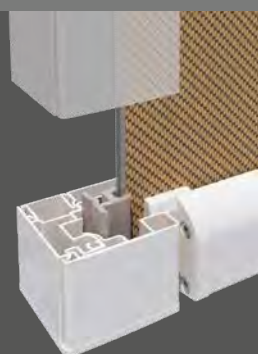

Verticale
zonwering

Micro 4000

Gewoon van het leven
genieten!

Lewens
MARKISEN

Micro 4000 – het grote vierkante model

Verticale zonwering voor grote oppervlakken

Dankzij de cassettehoogte van slechts 15 cm, de rechte vorm en de vlakke, opgestoken eindkappen is de Micro 4000 ook zeer geschikt voor nismontage.

Screendoek van glasvezel
Voor bescherming tegen zon en inkijk, met zicht naar buiten.

Uitrusting op maat

- Breedte max. 600 cm (tot 300 cm hoogte), hoogte max. 600 cm (tot 300 cm breedte), afhankelijk van model, type en uitrusting
- Elektromotor met obstakeldetectie
- Bespanning: screendoek van glasvezel (Screen Sergé 1% breedte max. 350 cm)
- Opties: motor met obstakeldetectie/ draadloze afstandsbediening, weerautomat

De Micro 4000 kan zowel voor de raamopening als met de gevel gelijkliggend in de negge worden aangebracht.

Zonne- en privacyscherm in XXL-formaat: de Micro 4000 werd als verticale zonwering speciaal ontwikkeld voor grote raamoppervlakken en doorgangen bij glazen daken en veranda's. Uitgerust met rails en een zip-doekgeleiding aan de zijkant wordt het doek als met een ritssluiting afgedekt geleid. Dankzij de bespanning met screendoek blijft het zicht naar buiten onbelemmerd.

Doekgeleiding **ZIP**

*Rail met zip-doekgeleiding aan de zijkant
Voor een hogere doekspanning, meer windbestendigheid en aan de zijkanten een betere compensatie van bouwtoleranties.*

Micro 4000

Uitrusting en techniek