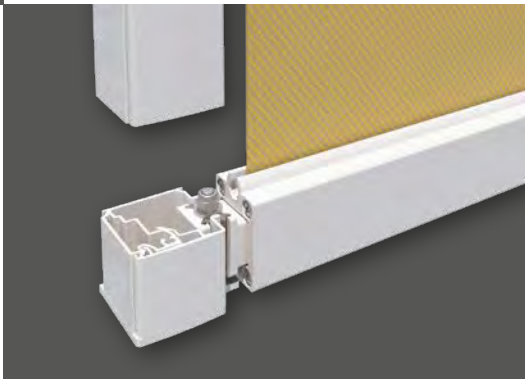

### Type Hoekig

*De heldere vorm van de vierkante cassette-doorsnede past bijzonder goed bij het moderne gevelontwerp. Bij montage in raamopeningen past de cassette naadloos in de gevel.*

Micro 1060

*Micro 860 Z en 1060 Z*

## Doekgeleiding **ZIP**

**Rail met zip-doekgeleiding aan de zijkant:**  
Voor een hogere doekspanning, meer windbestendigheid en aan de zijkanten een betere compensatie van bouwtoleranties.

*Micro 860 en 1060*

## Geleiding open

**Rail zonder doekgeleiding:**  
Met een open zijgeleiding blijven er vrije licht- en ventilatiesleuven.

*Alleen Micro 1060*

## Kabelgeleiding

*De Micro 1060 is puristisch en open met kabelgeleiding aan de zijkant, een zichtbaar designelement in het gevelontwerp.*

De verticale zonweringen Micro 860 en 1060 zijn bijzonder goed geschikt voor een onopvallende, met de gevel gelijkliggende inbouw aan ramen, deuren en glazen daken. Een bespanning met screendoek of Soltis 92 maakt een optimale bescherming tegen zon en inkiijk mogelijk, terwijl het zicht naar buiten toch vrij blijft.