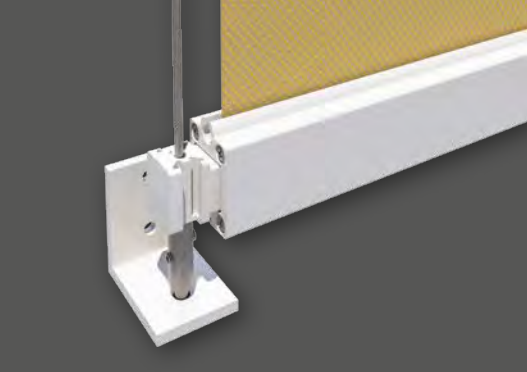

## Doekgeleiding **ZIP**

**Rail met zip-doekgeleiding aan de zijkant:**  
Voor een hogere doekspanning, meer windbestendigheid en aan de zijkanten een betere compensatie van bouwtoleranties.

*Micro 860 en 1060*

## Geleiding open

**Rail zonder doekgeleiding:**  
Met een open zijgeleiding blijven er vrije licht- en ventilatiesleuven.

*Alleen Micro 1060*

## Kabelgeleiding

*De Micro 1060 is puristisch en open met kabelgeleiding aan de zijkant, een zichtbaar designelement in het gevelontwerp.*

De verticale zonweringen Micro 860 en 1060 zijn bijzonder goed geschikt voor een onopvallende, met de gevel gelijkliggende inbouw aan ramen, deuren en glazen daken. Een bespanning met screendoek of Soltis 92 maakt een optimale bescherming tegen zon en inkiijk mogelijk, terwijl het zicht naar buiten toch vrij blijft.

## Type Rond

*De afgeronde rand van het cassetteprofiel met zijn zachte contouren legt het juiste accent voor meer traditionele bouwvormen. Bij montage in raam- en deuropeningen zorgt deze curve voor optimaal licht.*