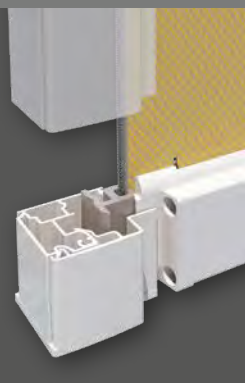

## Comfort op maat

- Breedte max. 400 cm, hoogte max. 375 cm (afhankelijk van model, type en uitrusting)
- Elektromotor (geleiding Zip: elektromotor met obstakeldetectie)
- Bedekking, afhankelijk van de geleider en model:  
 Screen-glasvezeldoek (Micro 1060: Screen Sergé 1 % breedte max. 350 cm),  
 Soltis Perform 92 (Micro 860: alleen doekgeleiding Open, Micro 1060: alleen doekgeleiding Open of Kabelvoering),  
 Acryl (alleen Micro 1060, breedte max. 300 cm en hoogte max. 300 cm)
- Opties: motor/afstandsbediening, weerautomat

### Type Hoekig

*De heldere vorm van de vierkante cassette-doorsnede past bijzonder goed bij het moderne gevelontwerp. Bij montage in raamopeningen past de cassette naadloos in de gevel.*

Micro 1060

*Micro 860 Z en 1060 Z*

## Type Rond

*De afgeronde rand van het cassetteprofiel met zijn zachte contouren legt het juiste accent voor meer traditionele bouwvormen. Bij montage in raam- en deuropeningen zorgt deze curve voor optimaal licht.*