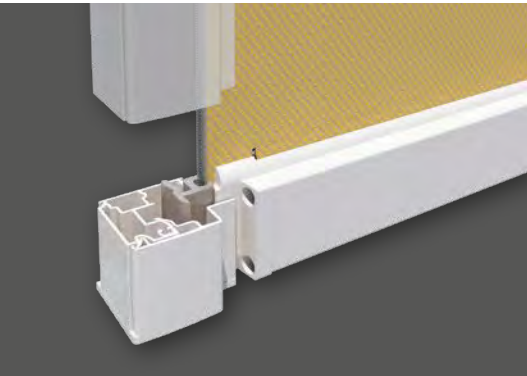

## Comfort op maat

- Breedte max. 400 cm, hoogte max. 375 cm (afhankelijk van model, type en uitrusting)
- Elektromotor (geleiding Zip: elektromotor met obstakeldetectie)
- Bedekking, afhankelijk van de geleider en model:  
 Screen-glasvezeldoek (Micro 1060: Screen Sergé 1 % breedte max. 350 cm),  
 Soltis Perform 92 (Micro 860: alleen doekgeleiding Open, Micro 1060: alleen doekgeleiding Open of Kabelvoering),  
 Acryl (alleen Micro 1060, breedte max. 300 cm en hoogte max. 300 cm)
- Opties: motor/afstandsbediening, weerautomat

## Micro 860 en 1060 — Type Hoekig en Type Rond

Verticale zonwering die gelijkliggend met de gevel wordt ingebouwd

Micro 860

### Type Hoekig

*De heldere vorm van de vierkante cassette-doorsnede past bijzonder goed bij het moderne gevelontwerp. Bij montage in raamopeningen past de cassette naadloos in de gevel.*

Micro 1060

*Micro 860 Z en 1060 Z*

## Doekgeleiding **ZIP**

**Rail met zip-doekgeleiding aan de zijkant:**  
Voor een hogere doekspanning, meer windbestendigheid en aan de zijkanten een betere compensatie van bouwtoleranties.

*Micro 860 en 1060*