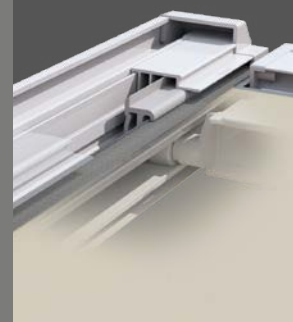

## Portofino type Pergola

Veelzijdig met bijzondere spanning

### Type Pergola

Als terraszonnescherm met vrijstaande palen is Portofino een bijzonder windbestendige vorm van schaduw. In hoogte verstelbare **Vario-palen** (optie) bieden een variabele zonwering en zorgen bij lichte regen voor een directe afvoer van het water.

Dankzij de gesloten zipgeleiding zit het doek van het terraszonnescherm Portofino Pergola altijd strak, wat voor een vrijwel naadloze zonwering en perfecte look zorgt. Voor meer flexibiliteit en gezelligheid op het terras is Portofino ook verkrijgbaar met Vario-palen. Zo kunnen de voorste hoeken van het scherm worden verlaagd – voor een variabele zonwering en ontspannen buitenleven met voortreffelijk comfort.