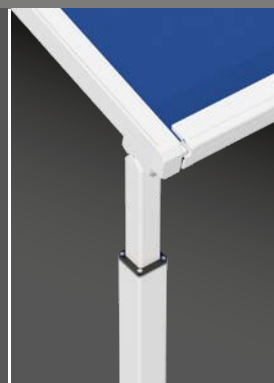

## Portofino type Pergola

Veelzijdig met bijzondere spanning

### Type Pergola

Als terraszonnescherm met vrijstaande palen is Portofino een bijzonder windbestendige vorm van schaduw. In hoogte verstelbare **Vario-palen** (optie) bieden een variabele zonwering en zorgen bij lichte regen voor een directe afvoer van het water.

## Uitrusting en comfort

- Breedte 1-delig max. 600 cm, uitval max. 500 cm
- Zip-doekgeleiding en gepatenteerd systeem met compensatieveren
- Elektromotor
- Opties: Vario-palen, motor/afstandsbediening, weerautomaat, terrasverwarming, LED-verlichting *(met transformator, geïntegreerd in de behuizing)*

Dankzij de gesloten zipgeleiding zit het doek van het terraszonnescherm Portofino Pergola altijd strak, wat voor een vrijwel naadloze zonwering en perfecte look zorgt. Voor meer flexibiliteit en gezelligheid op het terras is Portofino ook verkrijgbaar met Vario-palen. Zo kunnen de voorste hoeken van het scherm worden verlaagd – voor een variabele zonwering en ontspannen buitenleven met voortreffelijk comfort.