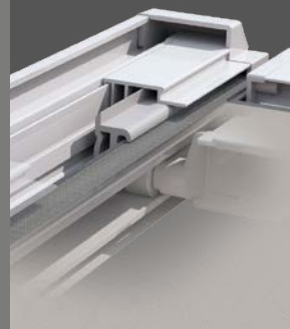

## Uitrusting met veel comfort

- Breedte 1-delig max. 600 cm, uitval max. 500 cm
- Zip-doekgeleiding en gepatenteerd systeem met compensatieveren
- Elektromotor
- Opties: motor/afstandsbediening, weerautomaat, terrasverwarming, LED-verlichting (met transformator, geïntegreerd in de behuizing)