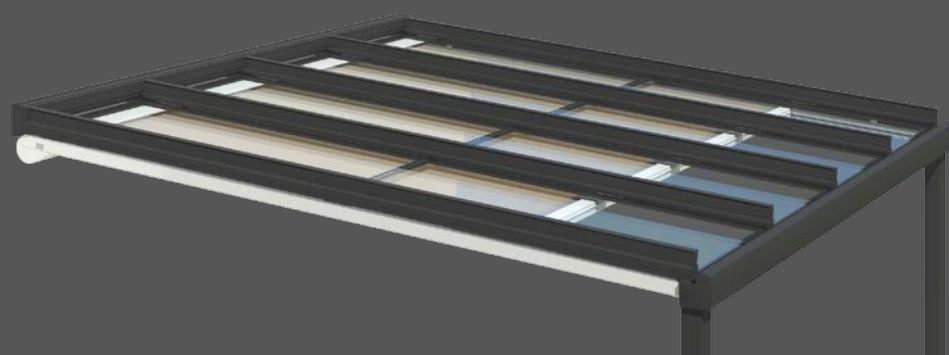

## Uitrusting met veel comfort

- Breedte 1-delig max. 600 cm, uitval max. 500 cm
- Zip-doekgeleiding en gepatenteerd systeem met compensatieveren
- Elektromotor
- Opties: motor/afstandsbediening, weerautomaat, terrasverwarming, LED-verlichting (met transformator, geïntegreerd in de behuizing)

## Type Onderdak

*Voor bevestiging onder de sparren van een glazen dak of veranda.*

*Glad doek en naadloze zonwering dankzij rails met zip-doekgeleiding aan de zijkant en gepatenteerd systeem met compensatieveren.*

De onderdakzonwering Portofino biedt bij glazen daken en veranda's perfecte bescherming tegen de zon, naadloos en zonder storende lichtspelen aan de zijkant. De gesloten zipgeleiding met gepatenteerde compensatieveerspanning zorgt ervoor dat het zonneschermdoek altijd mooi strak zit. Opties zoals een draadloze afstandsbediening en in de behuizing geïntegreerde LED-verlichting zorgen voor extra comfort en nog meer gezelligheid.