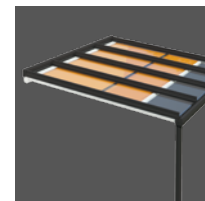

Portofino

Uitrusting en techniek

Geproduceerd en gemonteerd
in Duitsland

EN 13561

Kwaliteit en techniek
volgens de CE-norm

GESAMTVERBAND DER
ALUMINIUMINDUSTRIE e.V.

Bekroond met de
GDA Aluminium Profil Award

Type	Onderdak
Installatiehoogte (incl. standaard bevestiging)	153 mm
Veldbreedtes (max.)	
1-delig (afzonderlijk veld)	600 cm
Uitval (max.)	
Diepte (incl. cassette en keerrol)	500 cm
Aandrijving	
Elektromotor (voor wandchakelaar)	☒
Motor op afstandsbediening (io)	☐
Framekleuren	
17 RAL-kleuren + 6 structuurlakken (standaard Lewens-kleuren)	☒
Extra RAL, speciale kleuren en effectlakken	☐
Zonneschermdoeken uit de Lewens-collectie	
Merkacryl (spinbadgeverfd, zeer kleurecht)	☒
Merkpolyester (spinbadgeverfd, zeer kleurecht)	☐
Kwaliteitsnaaigaren Tenara	☒
Opties	
1 | Motor + draadloze afstandsbediening (io)	☐
2 | Weerautomaat	zon ☐
3 | Verlichting: geïntegreerde LED-strip (in kast)	☐
4 | Terrasverwarming (alleen wandbevestiging)	☐
Bevestiging	
Onderdakmontage	☒
Bevestigingsmateriaal	
Railhouder (zonder montageschroeven en pluggen)	☒
Extra/ander bevestigingsmateriaal	☐
Opmerking	
Door de constructie en het eigen gewicht van het zonneschermdoek kan het doek bij grote veldafmetingen in het midden gaan doorhangen. Dit heeft echter geen enkele invloed op de goede werking en/of levensduur van het zonnescherm.	

■ Standaard □ Optie

Mogelijke afmetingen en beperkingen alsmede het volledige elektronische toebehoren vindt u bij de technische gegevens in de actuele Lewens-prijslijst.

Lewens
MARKISEN

www.lewens-markisen.de

Uw dealer geeft u graag advies: