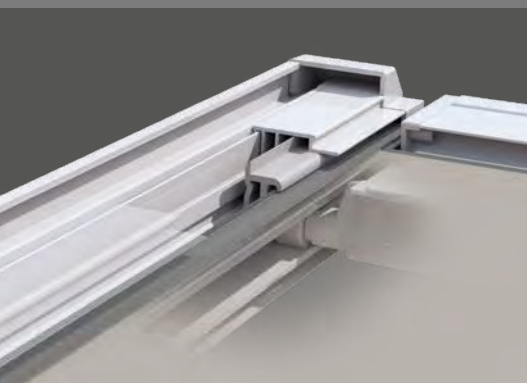

Opties voor sfeerverlichting: een in de cassette geïntegreerde **LED strip** en een **LED profiel** dat onder de geleiderails kan worden geplaatst.

*Glad doek en naadloze zonwering dankzij rails met zip-doekgeleiding aan de zijkant en gepatenteerd systeem met compensatieveren.*

De onderdakzonwering Portofino biedt bij glazen daken en veranda's perfecte bescherming tegen de zon, naadloos en zonder storende lichtspelen aan de zijkant. De gesloten zipgeleiding met gepatenteerde compensatieveerspanning zorgt ervoor dat het zonneschermdoek altijd mooi strak zit. Opties als radiografische afstandsbediening, LED-verlichting en Vario volant zorgen voor extra comfort en nog meer gezelligheid.