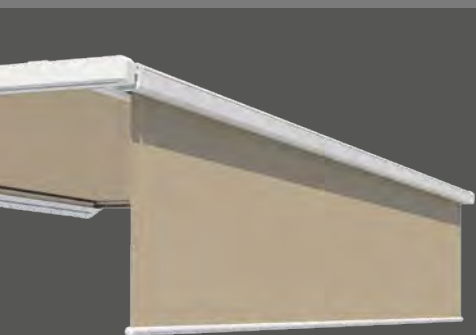

## Uitrusting met veel comfort

- Breedte 1-delig max. 600 cm, uitval max. 500 cm
- Meerdere systemen mogelijk
- Zip-doekgeleiding en gepatenteerd systeem met compensatieveren
- Elektromotor
- Opties: Motor/afstandsbediening, weerautomaat, LED-verlichting, terrasverwarming, vario-volant

## Portofino type Onderdak

De zip-zonwering voor glazen dak en veranda

De optionele **Vario-volant** is een flexibel instelbare zon- en verblindingsbescherming, vooral als de zon laag aan de hemel staat.

Opties voor sfeerverlichting: een in de cassette geïntegreerde **LED strip** en een **LED profiel** dat onder de geleiderails kan worden geplaatst.

*Glad doek en naadloze zonwering dankzij rails met zip-doekgeleiding aan de zijkant en gepatenteerd systeem met compensatieveren.*

De onderdakzonwering Portofino biedt bij glazen daken en veranda's perfecte bescherming tegen de zon, naadloos en zonder storende lichtspelen aan de zijkant. De gesloten zipgeleiding met gepatenteerde compensatieveerspanning zorgt ervoor dat het zonneschermdoek altijd mooi strak zit. Opties als radiografische afstandsbediening, LED-verlichting en Vario volant zorgen voor extra comfort en nog meer gezelligheid.