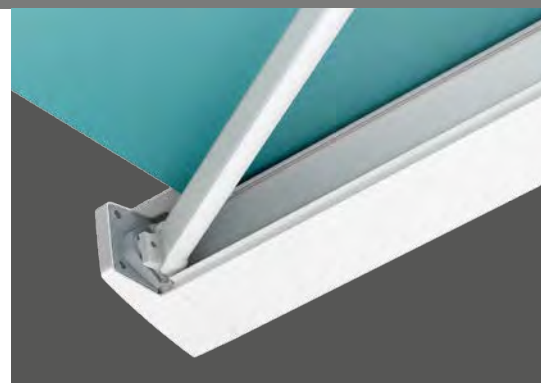

Knikarm-
zonnenscherm
Volledige cassette

Trentino Mini

Gewoon van het leven
genieten!

Lewens
MARKISEN

Comfort in klein formaat

- Breedte max. 450 cm,
uitval max. 250 cm
- Nauwe muuraansluiting
- Cassette h 11,8 x d 20,9 cm
- Elektromotor
- Opties:
motor/afstandsbediening,
weerautomaat,
LED-verlichting,
steunpoten

Trentino Mini – de kleine vlakke cassette

Zonnescherm in een volledige cassette
voor balkons en kleine zithoeken in de openlucht

Fraai uitziende functionaliteit
– de verbinding van knikarmen
en voorlijst

Elegantie en stabiliteit
– de armhouders

De **Trentino Mini** creëert op kleine terrassen gezellige zithoeken en zet daarbij gekleurde accenten.

Het hoekige design van de Trentino Mini past bijzonder goed bij modern-geometrische architectuur en actuele trends. Net als de grote modellen van de Trentino-familie biedt de Trentino Mini een hoog comfort- en kwaliteitsniveau en kan hij worden uitgerust met diverse optionele extra's.

Volledige cassette

De slechts 11,8 cm hoge, rondom gesloten cassette beschermt het doek betrouwbaar tegen weersinvloeden.

Trentino Mini

Uitrusting en techniek

Geproduceerd en gemonteerd in Duitsland
TUV-gekeurde veiligheid
Kwaliteit en techniek volgens de CE-norm