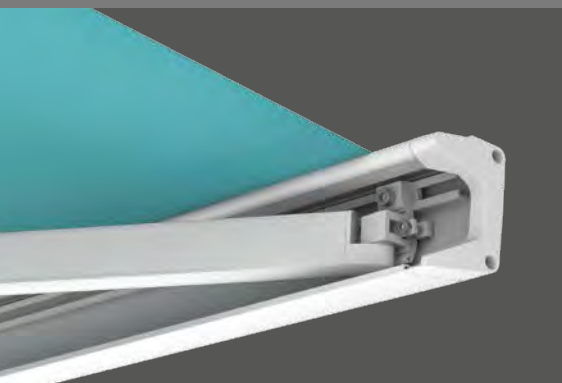

Knikarm-
zonnenscherm
Volledige cassette

Trentino Mini

Gewoon van het leven
genieten!

Lewens
MARKISEN

Comfort in klein formaat

- Breedte max. 450 cm,
uitval max. 250 cm
- Nauwe muuraansluiting
- Cassette h 11,8 x d 20,9 cm
- Elektromotor
- Opties:
motor/afstandsbediening,
weerautomaat,
LED-verlichting,
steunpoten

Trentino Mini – de kleine vlakke cassette

Zonnescherm in een volledige cassette
voor balkons en kleine zithoeken in de openlucht

Fraai uitziende functionaliteit
– de verbinding van knikarmen
en voorlijst

Elegantie en stabiliteit
– de armhouders

De **Trentino Mini** creëert op kleine terrassen gezellige zithoeken en zet daarbij gekleurde accenten.

Het hoekige design van de Trentino Mini past bijzonder goed bij modern-geometrische architectuur en actuele trends. Net als de grote modellen van de Trentino-familie biedt de Trentino Mini een hoog comfort- en kwaliteitsniveau en kan hij worden uitgerust met diverse optionele extra's.

Volledige cassette

De slechts 11,8 cm hoge, rondom gesloten cassette beschermt het doek betrouwbaar tegen weersinvloeden.

Trentino Mini

Uitrusting en techniek

Geproduceerd en gemonteerd in Duitsland
TUV-gekeurde veiligheid
Kwaliteit en techniek volgens de CE-norm