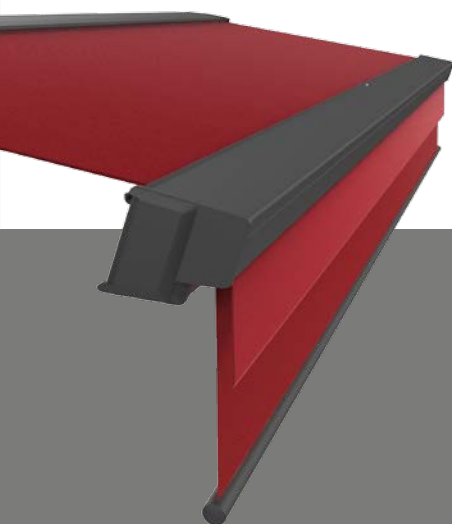

Knikarm-  
zonnescerm  
Volledige cassette

Trentino

Gewoon van het leven  
*genieten!*

**Lewens**  
MARKISEN

*Vario-volant (optie, afb. rechts)  
Met name bij een laagstaande zon  
biedt de Vario-volant een variabele  
bescherming tegen zon en inkiijk,  
waarbij de doorgangshoogte onder  
het zonnescherm behouden blijft.*

## Trentino – vlakke cassette voor elke stijl

Zonnescherm in een volledige cassette  
voor grote terrassen en zithoeken in de openlucht

### **Trentino Rond**

*Met ronde voorlijst past dit type zonnescerm harmonisch in het gevelbeeld van de klassiek-traditionele architectuur.*

Met de modelvarianten type Hoekig en type Rond biedt de Trentino als zonnescerm in een volledige cassette veel creatieve mogelijkheden voor grote terrassen en balkons. Als type Hoekig met strakke, rechte lijnen past de Trentino perfect bij modern-geometrische architectuur, terwijl het design van de Trentino Rond speciaal werd ontwikkeld voor klassieke architectuur.

## Type Rond

*De ronde voorlijst zet met zijn zachte contour het passende accent bij een traditionele bouwstijl.*

Cassette: h 161 x d 252 mm