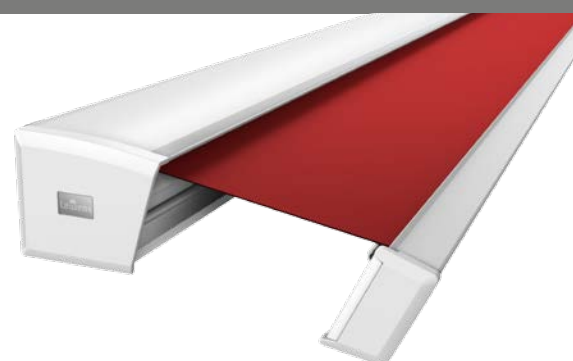

Knikarm-  
zonnescerm  
Volledige cassette

Trentino

Gewoon van het leven  
*genieten!*

**Lewens**  
MARKISEN

*Vario-volant (optie, afb. rechts)  
Met name bij een laagstaande zon  
biedt de Vario-volant een variabele  
bescherming tegen zon en inkiijk,  
waarbij de doorgangshoogte onder  
het zonnescherm behouden blijft.*

## Trentino – vlakke cassette voor elke stijl

Zonnescherm in een volledige cassette  
voor grote terrassen en zithoeken in de openlucht

### Type Hoekig

*De strakke vormgeving van de hoekige  
voorlijst past bijzonder goed bij een  
moderne gevel.*

Cassette: h 161 x d 261 mm

### **Trentino Rond**

*Met ronde voorlijst past dit type zonnescerm harmonisch in het gevelbeeld van de klassiek-traditionele architectuur.*

Met de modelvarianten type Hoekig en type Rond biedt de Trentino als zonnescerm in een volledige cassette veel creatieve mogelijkheden voor grote terrassen en balkons. Als type Hoekig met strakke, rechte lijnen past de Trentino perfect bij modern-geometrische architectuur, terwijl het design van de Trentino Rond speciaal werd ontwikkeld voor klassieke architectuur.