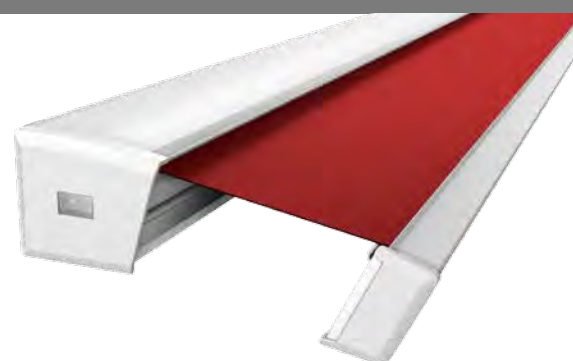

Knikarm-  
zonnenscherm  
Volledige cassette

Trentino

Gewoon van het leven  
*genieten!*

**Lewens**  
MARKISEN

*Vario-volant (optie, afb. rechts)  
Met name bij een laagstaande zon  
biedt de Vario-volant een variabele  
bescherming tegen zon en inblik,  
waarbij de doorgangshoogte onder  
het zonnescherm behouden blijft.*

## Trentino – vlakke cassette voor elke stijl

Zonnescherm in een volledige cassette  
voor grote terrassen en zithoeken in de openlucht

### Type Hoekig

*De strakke vormgeving van de hoekige  
voorlijst past bijzonder goed bij een  
moderne gevel.*

Cassette: h 161 x d 261 mm

### **Trentino Rond**

*Met ronde voorlijst past dit type zonnescerm harmonisch in het gevelbeeld van de klassiek-traditionele architectuur.*

Met de modelvarianten type Hoekig en type Rond biedt de Trentino als zonnescerm in een volledige cassette veel creatieve mogelijkheden voor grote terrassen en balkons. Als type Hoekig met strakke, rechte voorlijst past de Trentino perfect bij modern-geometrische architectuur, terwijl het design van de Trentino Rond speciaal werd ontwikkeld voor klassieke architectuur.